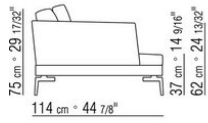

表面覆盖可拆卸布艺或不可拆卸皮革。

---

Flexform

保留在任何时候对其产品进行其认为适当的改进或修改的权利，包括美学性质、技术性质、尺寸和材料等方面，恕不另行通知。

直排沙发

COD. 014W42

COD. 014W47

COD. 014W43

N.1 COD.014W55 - 左侧边 CM.209 x114  
N.1 COD.014W59 - 终端侧边左 CM.209 x114  
N.5 COD.014W98 - 软垫 CM.46 x46

---

014WXD

N.1 COD.014W45 - 左侧边 CM.144 x114  
N.1 COD.014W48 - 右转角 CM.144 x114  
N.1 COD.014W44 - 右侧边 CM.144 x114  
N.6 COD.014W98 - 软垫 CM.46 x46