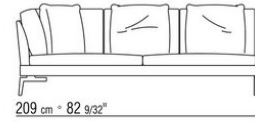

COD. 014W57