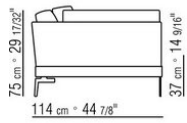

COD. 014W49