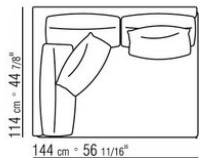

COD. 014W49