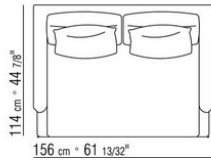

表面覆盖可拆卸布艺或不可拆卸皮革。

---

Flexform

保留在任何时候对其产品进行其认为适当的改进或修改的权利，包括美学性质、技术性质、尺寸和材料等方面，恕不另行通知。

直排沙发

COD. 014W42

COD. 014W47

COD. 014W43

N.1 COD.014W55 - 左侧边 CM.209 x114  
N.1 COD.014W59 - 终端侧边左 CM.209 x114  
N.5 COD.014W98 - 软垫 CM.46 x46

---

014WXD

N.1 COD.014W45 - 左侧边 CM.144 x114  
N.1 COD.014W48 - 右转角 CM.144 x114  
N.1 COD.014W44 - 右侧边 CM.144 x114  
N.6 COD.014W98 - 软垫 CM.46 x46