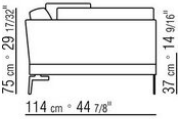

COD. 014W51