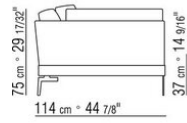

COD. 014W59

COD. 014W57