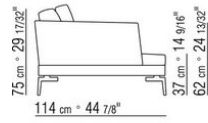

表面覆盖可拆卸布艺或不可拆卸皮革。

---

Flexform

保留在任何时候对其产品进行其认为适当的改进或修改的权利，包括美学性质、技术性质、尺寸和材料等方面，恕不另行通知。

直排沙发

COD. 014W42

COD. 014W47

COD. 014W43

N.1 COD.014W55 - 左侧边 CM.209 x114  
N.1 COD.014W59 - 终端侧边左 CM.209 x114  
N.5 COD.014W98 - 软垫 CM.46 x46

---

014WXD

N.1 COD.014W45 - 左侧边 CM.144 x114  
N.1 COD.014W48 - 右转角 CM.144 x114  
N.1 COD.014W44 - 右侧边 CM.144 x114  
N.6 COD.014W98 - 软垫 CM.46 x46