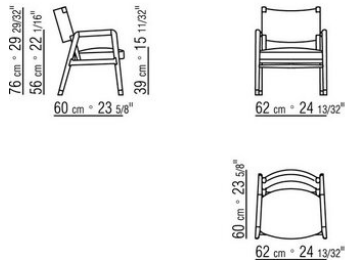

COD. 025633

COD. 025623