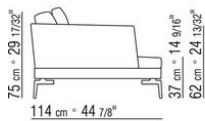

Обивка съемная из ткани или несъемная из кожи

COD. 014W42

COD. 014W47

COD. 014W43

COD. 014W46

COD. 014W45

COD. 014W55

COD. 014W49

COD. 014W57

COD. 014W51

COD. 014W59

014WXC

- N.1 COD.014W55 - ЛЕВАЯ СТОРОНА СМ.209 x114
- N.1 COD.014W59 - ЛЕВОСТОРОННИЙ ТЕРМИНАЛЬНЫЙ МОДУЛЬ СМ.209 x114
- N.5 COD.014W98 - ПОДУШКА СМ.46 x46

014WXD

- N.1 COD.014W45 - ЛЕВАЯ СТОРОНА СМ.144 x114
- N.1 COD.014W48 - УГОЛ СМ.144 x114
- N.1 COD.014W44 - ПРАВАЯ СТОРОНА СМ.144 x114
- N.6 COD.014W98 - ПОДУШКА СМ.46 x46