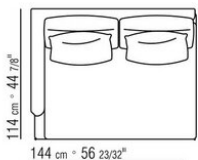

Обивка съемная из ткани или несъемная из кожи

COD. 014W42

COD. 014W47

COD. 014W43

COD. 014W46

COD. 014W45

COD. 014W55

COD. 014W49

COD. 014W57

COD. 014W51

COD. 014W59

014WXC

- N.1 COD.014W55 - ЛЕВАЯ СТОРОНА СМ.209 x114
- N.1 COD.014W59 - ЛЕВОСТОРОННИЙ ТЕРМИНАЛЬНЫЙ МОДУЛЬ СМ.209 x114
- N.5 COD.014W98 - ПОДУШКА СМ.46 x46

014WXD

- N.1 COD.014W45 - ЛЕВАЯ СТОРОНА СМ.144 x114
- N.1 COD.014W48 - УГОЛ СМ.144 x114
- N.1 COD.014W44 - ПРАВАЯ СТОРОНА СМ.144 x114
- N.6 COD.014W98 - ПОДУШКА СМ.46 x46