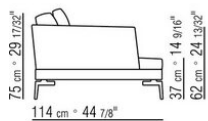

Обивка съемная из ткани или несъемная из кожи

COD. 014W42

COD. 014W47

COD. 014W43

COD. 014W46

COD. 014W45

COD. 014W55

COD. 014W49

COD. 014W57

COD. 014W51

COD. 014W59

014WXC

- N.1 COD.014W55 - ЛЕВАЯ СТОРОНА СМ.209 x114
- N.1 COD.014W59 - ЛЕВОСТОРОННИЙ ТЕРМИНАЛЬНЫЙ МОДУЛЬ СМ.209 x114
- N.5 COD.014W98 - ПОДУШКА СМ.46 x46

014WXD

- N.1 COD.014W45 - ЛЕВАЯ СТОРОНА СМ.144 x114
- N.1 COD.014W48 - УГОЛ СМ.144 x114
- N.1 COD.014W44 - ПРАВАЯ СТОРОНА СМ.144 x114
- N.6 COD.014W98 - ПОДУШКА СМ.46 x46