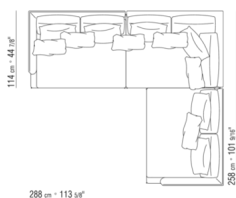

COD. 014W57

COD. 014W51

COD. 014W59

014WXC

- N.1 COD.014W55 - ЛЕВАЯ СТОРОНА СМ.209 x114
- N.1 COD.014W59 - ЛЕВОСТОРОННИЙ ТЕРМИНАЛЬНЫЙ МОДУЛЬ СМ.209 x114
- N.5 COD.014W98 - ПОДУШКА СМ.46 x46

014WXD

- N.1 COD.014W45 - ЛЕВАЯ СТОРОНА СМ.144 x114
- N.1 COD.014W48 - УГОЛ СМ.144 x114
- N.1 COD.014W44 - ПРАВАЯ СТОРОНА СМ.144 x114
- N.6 COD.014W98 - ПОДУШКА СМ.46 x46