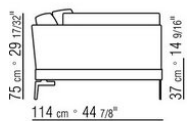

Обивка съемная из ткани или несъемная из кожи

COD. 014W42

COD. 014W47

COD. 014W43

COD. 014W46

COD. 014W45

COD. 014W55

COD. 014W49

COD. 014W57

COD. 014W51

COD. 014W59

014WXC

- N.1 COD.014W55 - ЛЕВАЯ СТОРОНА СМ.209 x114
- N.1 COD.014W59 - ЛЕВОСТОРОННИЙ ТЕРМИНАЛЬНЫЙ МОДУЛЬ СМ.209 x114
- N.5 COD.014W98 - ПОДУШКА СМ.46 x46

014WXD

- N.1 COD.014W45 - ЛЕВАЯ СТОРОНА СМ.144 x114
- N.1 COD.014W48 - УГОЛ СМ.144 x114
- N.1 COD.014W44 - ПРАВАЯ СТОРОНА СМ.144 x114
- N.6 COD.014W98 - ПОДУШКА СМ.46 x46