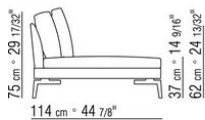

Обивка съемная из ткани или несъемная из кожи

COD. 014W42

COD. 014W47

COD. 014W43

COD. 014W46

COD. 014W45

COD. 014W55

COD. 014W49

COD. 014W57

COD. 014W51

COD. 014W59

014WXC

- N.1 COD.014W55 - ЛЕВАЯ СТОРОНА СМ.209 x114
- N.1 COD.014W59 - ЛЕВОСТОРОННИЙ ТЕРМИНАЛЬНЫЙ МОДУЛЬ СМ.209 x114
- N.5 COD.014W98 - ПОДУШКА СМ.46 x46

014WXD

- N.1 COD.014W45 - ЛЕВАЯ СТОРОНА СМ.144 x114
- N.1 COD.014W48 - УГОЛ СМ.144 x114
- N.1 COD.014W44 - ПРАВАЯ СТОРОНА СМ.144 x114
- N.6 COD.014W98 - ПОДУШКА СМ.46 x46