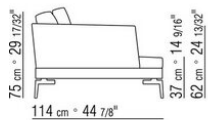

Обивка съемная из ткани или несъемная из кожи

COD. 014W42

COD. 014W47

COD. 014W43

COD. 014W46

COD. 014W45

COD. 014W55

COD. 014W49

COD. 014W57

COD. 014W51

COD. 014W59

014WXC

- N.1 COD.014W55 - ЛЕВАЯ СТОРОНА СМ.209 x114
- N.1 COD.014W59 - ЛЕВОСТОРОННИЙ ТЕРМИНАЛЬНЫЙ МОДУЛЬ СМ.209 x114
- N.5 COD.014W98 - ПОДУШКА СМ.46 x46

014WXD

- N.1 COD.014W45 - ЛЕВАЯ СТОРОНА СМ.144 x114
- N.1 COD.014W48 - УГОЛ СМ.144 x114
- N.1 COD.014W44 - ПРАВАЯ СТОРОНА СМ.144 x114
- N.6 COD.014W98 - ПОДУШКА СМ.46 x46