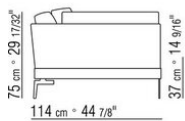

COD. 014W57

COD. 014W51

COD. 014W59

014WXC

- N.1 COD.014W55 - ЛЕВАЯ СТОРОНА СМ.209 x114
- N.1 COD.014W59 - ЛЕВОСТОРОННИЙ ТЕРМИНАЛЬНЫЙ МОДУЛЬ СМ.209 x114
- N.5 COD.014W98 - ПОДУШКА СМ.46 x46

014WXD

- N.1 COD.014W45 - ЛЕВАЯ СТОРОНА СМ.144 x114
- N.1 COD.014W48 - УГОЛ СМ.144 x114
- N.1 COD.014W44 - ПРАВАЯ СТОРОНА СМ.144 x114
- N.6 COD.014W98 - ПОДУШКА СМ.46 x46