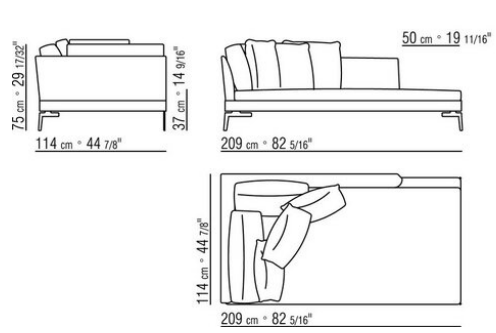

COD. 014W57

COD. 014W51

COD. 014W59

014WXC

- N.1 COD.014W55 - ЛЕВАЯ СТОРОНА СМ.209 x114
- N.1 COD.014W59 - ЛЕВОСТОРОННИЙ ТЕРМИНАЛЬНЫЙ МОДУЛЬ СМ.209 x114
- N.5 COD.014W98 - ПОДУШКА СМ.46 x46

014WXD

- N.1 COD.014W45 - ЛЕВАЯ СТОРОНА СМ.144 x114
- N.1 COD.014W48 - УГОЛ СМ.144 x114
- N.1 COD.014W44 - ПРАВАЯ СТОРОНА СМ.144 x114
- N.6 COD.014W98 - ПОДУШКА СМ.46 x46