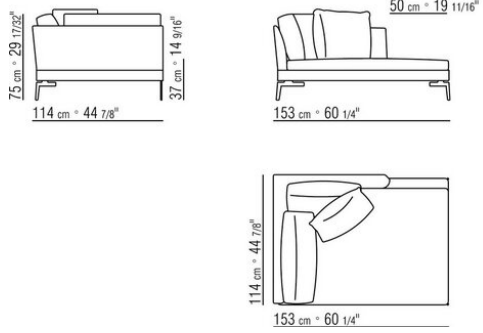

COD. 014W57

COD. 014W51

COD. 014W59

014WXC

- N.1 COD.014W55 - ЛЕВАЯ СТОРОНА СМ.209 x114
- N.1 COD.014W59 - ЛЕВОСТОРОННИЙ ТЕРМИНАЛЬНЫЙ МОДУЛЬ СМ.209 x114
- N.5 COD.014W98 - ПОДУШКА СМ.46 x46

014WXD

- N.1 COD.014W45 - ЛЕВАЯ СТОРОНА СМ.144 x114
- N.1 COD.014W48 - УГОЛ СМ.144 x114
- N.1 COD.014W44 - ПРАВАЯ СТОРОНА СМ.144 x114
- N.6 COD.014W98 - ПОДУШКА СМ.46 x46