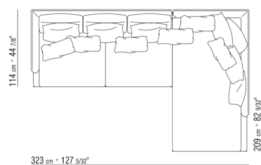

COD. 014W57

COD. 014W51

COD. 014W59

014WXC

- N.1 COD.014W55 - ЛЕВАЯ СТОРОНА СМ.209 x114
- N.1 COD.014W59 - ЛЕВОСТОРОННИЙ ТЕРМИНАЛЬНЫЙ МОДУЛЬ СМ.209 x114
- N.5 COD.014W98 - ПОДУШКА СМ.46 x46

014WXD

- N.1 COD.014W45 - ЛЕВАЯ СТОРОНА СМ.144 x114
- N.1 COD.014W48 - УГОЛ СМ.144 x114
- N.1 COD.014W44 - ПРАВАЯ СТОРОНА СМ.144 x114
- N.6 COD.014W98 - ПОДУШКА СМ.46 x46