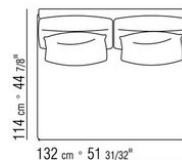

Обивка съемная из ткани или несъемная из кожи

COD. 014W42

COD. 014W47

COD. 014W43

COD. 014W46

COD. 014W45

COD. 014W55

COD. 014W49

COD. 014W57

COD. 014W51

COD. 014W59

014WXC

- N.1 COD.014W55 - ЛЕВАЯ СТОРОНА СМ.209 x114
- N.1 COD.014W59 - ЛЕВОСТОРОННИЙ ТЕРМИНАЛЬНЫЙ МОДУЛЬ СМ.209 x114
- N.5 COD.014W98 - ПОДУШКА СМ.46 x46

014WXD

- N.1 COD.014W45 - ЛЕВАЯ СТОРОНА СМ.144 x114
- N.1 COD.014W48 - УГОЛ СМ.144 x114
- N.1 COD.014W44 - ПРАВАЯ СТОРОНА СМ.144 x114
- N.6 COD.014W98 - ПОДУШКА СМ.46 x46