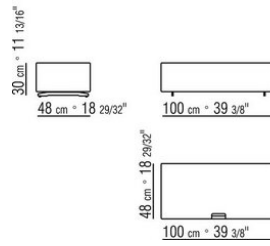

COD. 020783