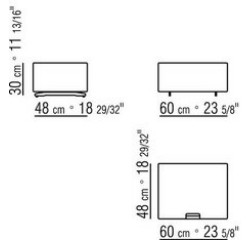

COD. 020784

COD. 020782