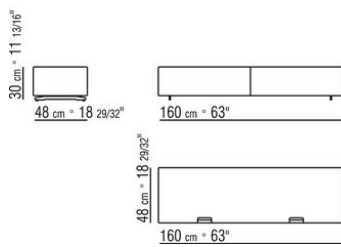

COD. 020765