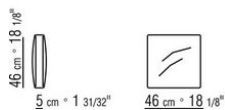

COD. 014W97