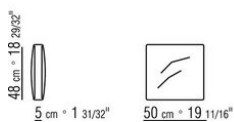

COD. 014W96