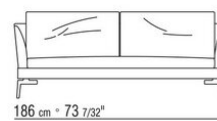

COD. 014W07