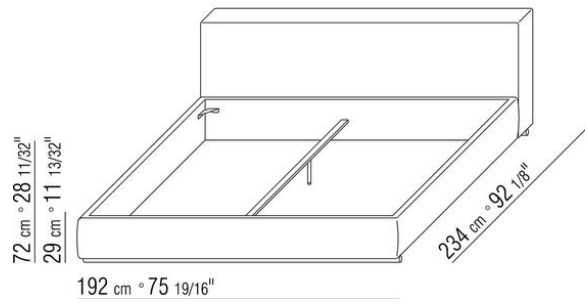

COD. 011M82

COD. 011MVC