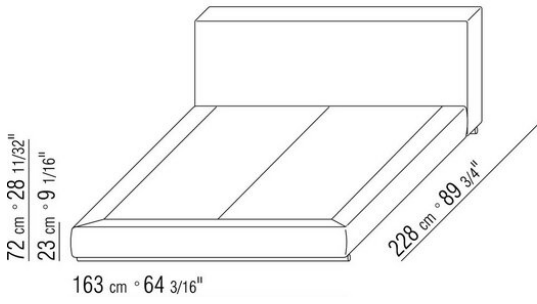

DIBUJOS TECNICOS | GROUNDPIECE SLIM

COD. 011ML1