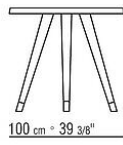

COD. 02C670