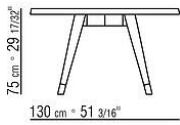

COD. 02C681