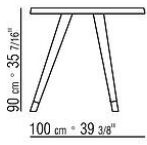

COD. 02C670