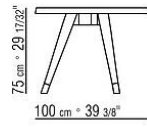

COD. 02C680