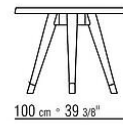

COD. 02C680