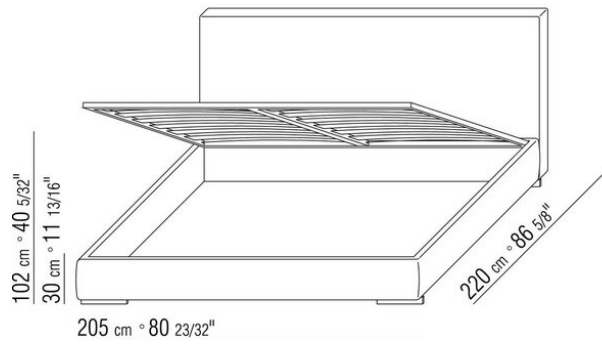

COD. 011UN5