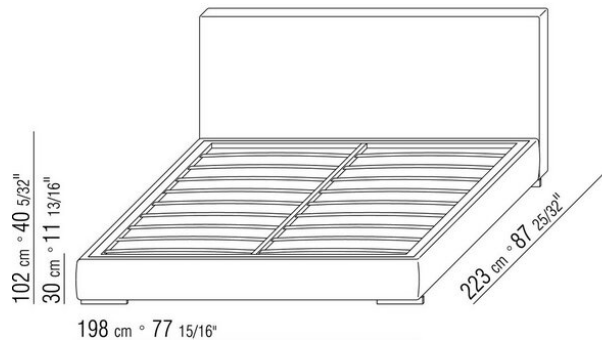

COD. 011UM8