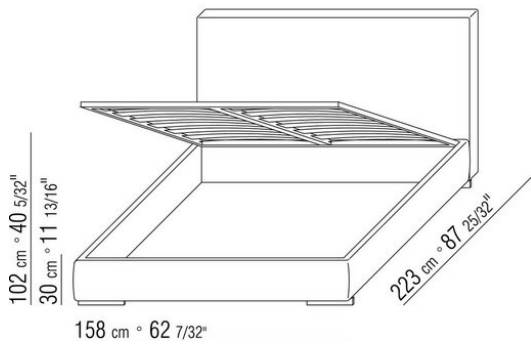

COD. 011UN6