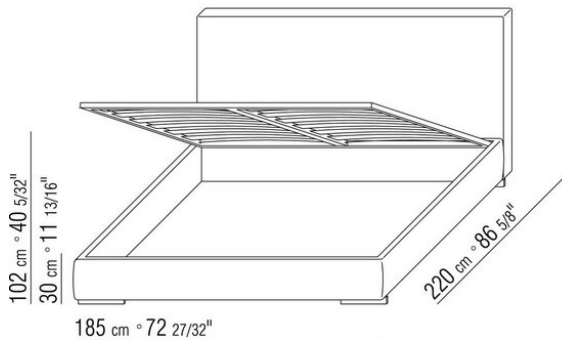

COD. 011UN3