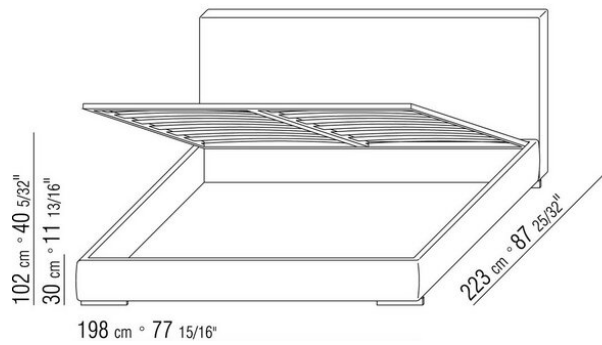

COD. 011UN8