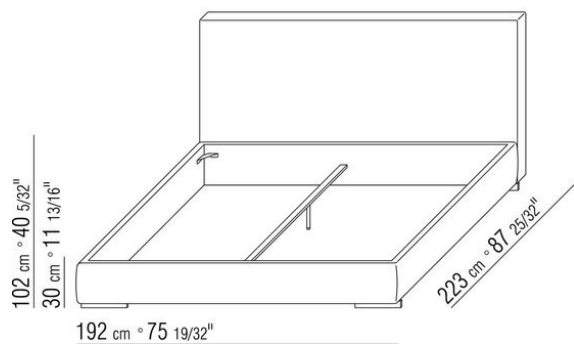

COD. 011UVC