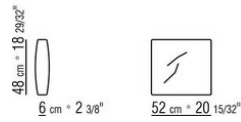

COD. 025598