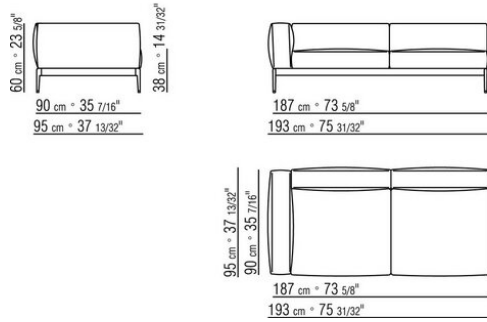

COD. 0255B3