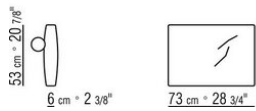

COD. 025547

COD. 025551

COD. 025598

COD. 025595

COD. 025596

0255XA

- N.1 COD.0255A5 - SOFA CM.300 x95
- N.4 COD.025596 - KISSEN MIT ROLLE CM.73 x63
- N.1 COD.0255D1 - TERMINALELEMENT L CM.170 x95
- N.3 COD.025598 - KISSEN CM.52 x48

0255XB

- N.1 COD.025517 - ENDELEMENT L CM.278 x105
- N.1 COD.0255C7 - LANGE ECKE L CM.95 x278
- N.5 COD.025596 - KISSEN MIT ROLLE CM.73 x63
- N.3 COD.025598 - KISSEN CM.52 x48