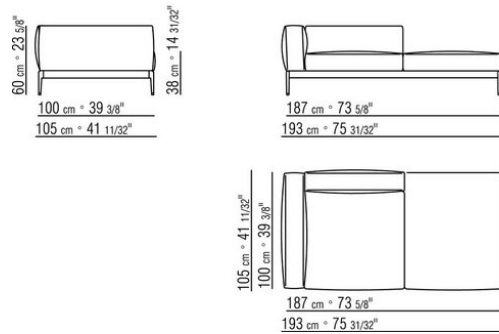

COD. 025513

COD. 025515

COD. 025517

COD. 025523

COD. 025525

COD. 025527

TECHNISCHE ZEICHNUNGEN | ROMEO

COD. 025531

0255XB

- N.1 COD.025517 - ENDELEMENT L CM.278 x105
- N.1 COD.0255C7 - LANGE ECKE L CM.95 x278
- N.5 COD.025596 - KISSEN MIT ROLLE CM.73 x63
- N.3 COD.025598 - KISSEN CM.52 x48