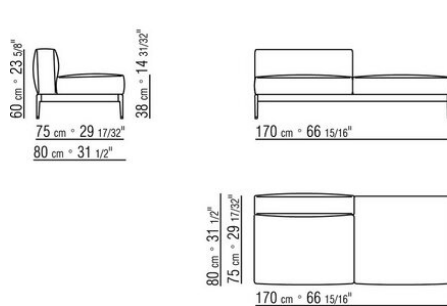

COD. 0255K1