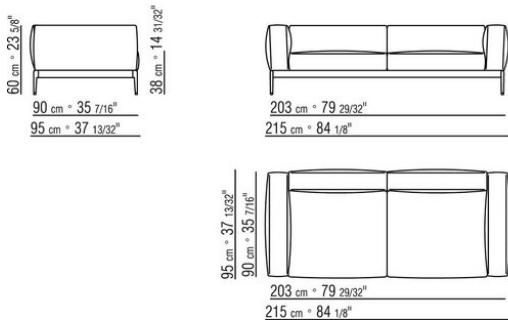

COD. 0255A3