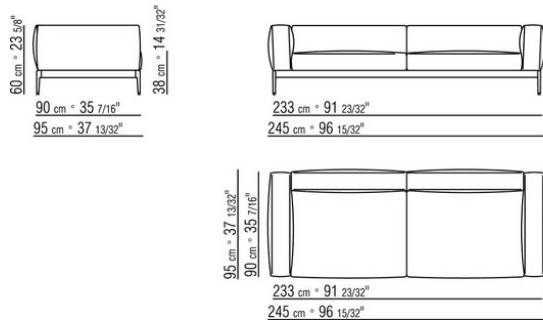

COD. 0255A4