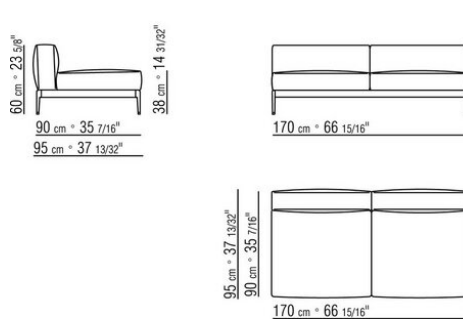

COD. 0255A8