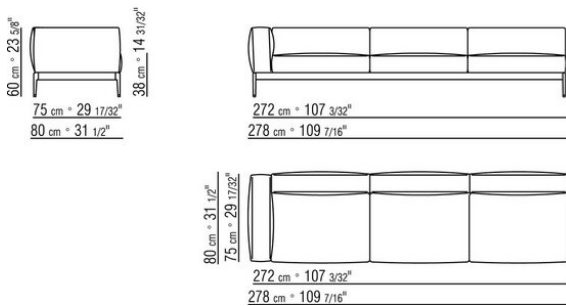

COD. 0255G7