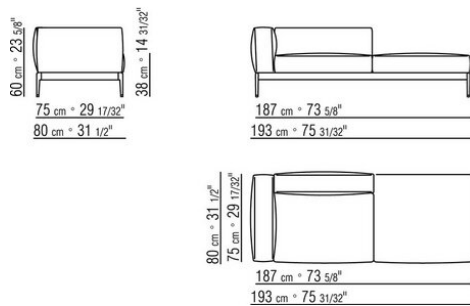

COD. 0255H3