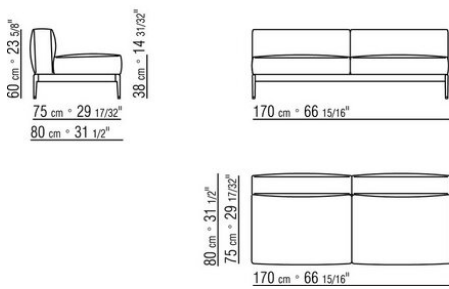

Keder in grosgrain, in allen farben der farbmusterkarte sowohl bei stoff- als auch bei lederbezeuge

Die ausmasse der arm- und rückenlehne sind als rein indikativ zu betrachten

COD. 0255F3

COD. 0255F5

COD. 0255F8