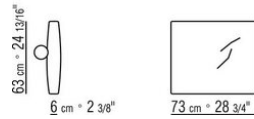

COD. 025547

COD. 025551

COD. 025598

COD. 025595

COD. 025596

0255XA

- N.1 COD.0255A5 - SOFA CM.300 x95
- N.4 COD.025596 - KISSEN MIT ROLLE CM.73 x63
- N.1 COD.0255D1 - TERMINALELEMENT L CM.170 x95
- N.3 COD.025598 - KISSEN CM.52 x48

0255XB

- N.1 COD.025517 - ENDELEMENT L CM.278 x105
- N.1 COD.0255C7 - LANGE ECKE L CM.95 x278
- N.5 COD.025596 - KISSEN MIT ROLLE CM.73 x63
- N.3 COD.025598 - KISSEN CM.52 x48