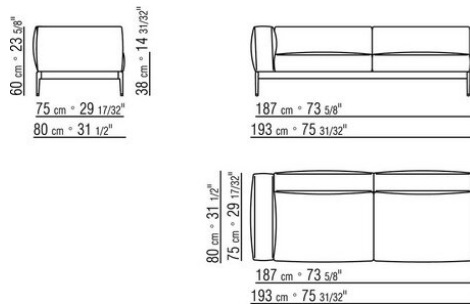

COD. 0255G3