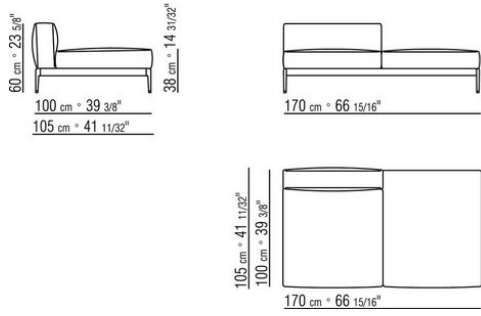

COD. 025513

COD. 025515

COD. 025517

COD. 025523

COD. 025525

COD. 025527

TECHNISCHE ZEICHNUNGEN | ROMEO

COD. 025531

0255XB

- N.1 COD.025517 - ENDELEMENT L CM.278 x105
- N.1 COD.0255C7 - LANGE ECKE L CM.95 x278
- N.5 COD.025596 - KISSEN MIT ROLLE CM.73 x63
- N.3 COD.025598 - KISSEN CM.52 x48