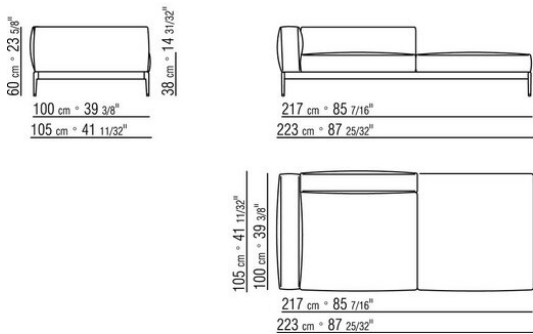

COD. 025513

COD. 025515

COD. 025517

COD. 025523

COD. 025525

COD. 025527

TECHNISCHE ZEICHNUNGEN | ROMEO

COD. 025531

0255XB

- N.1 COD.025517 - ENDELEMENT L CM.278 x105
- N.1 COD.0255C7 - LANGE ECKE L CM.95 x278
- N.5 COD.025596 - KISSEN MIT ROLLE CM.73 x63
- N.3 COD.025598 - KISSEN CM.52 x48