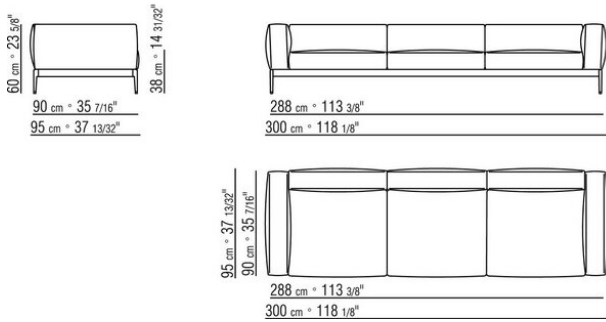

COD. 0255A5