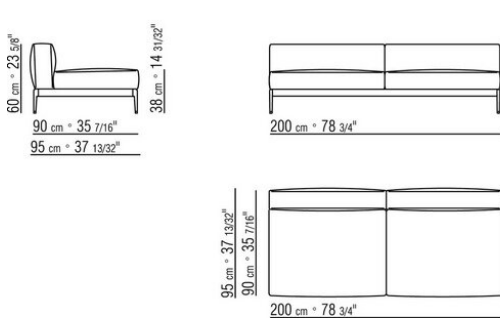

COD. 0255A9