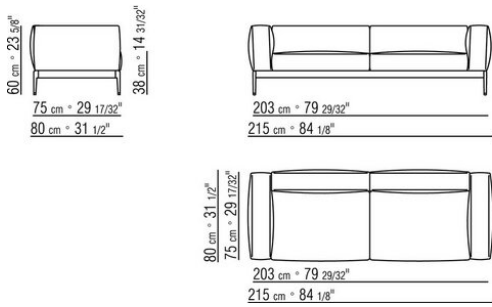

Keder in grosgrain, in allen farben der farbmusterkarte sowohl bei stoff- als auch bei lederbezeuge

Die ausmasse der arm- und rückenlehne sind als rein indikativ zu betrachten

COD. 0255F3

COD. 0255F5

COD. 0255F8