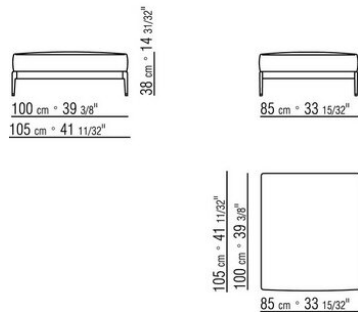

COD. 0255D1

COD. 0255D3

COD. 025550

COD. 025503

COD. 025504

TECHNISCHE ZEICHNUNGEN | ROMEO

COD. 025505

COD. 025508

COD. 025513

COD. 025515

COD. 025517

COD. 025523

COD. 025525

COD. 025527

TECHNISCHE ZEICHNUNGEN | ROMEO

COD. 025531

COD. 025547

COD. 025551

COD. 025598

COD. 025595

COD. 025596

0255XA

- N.1 COD.0255A5 - SOFA CM.300 x95
- N.4 COD.025596 - KISSEN MIT ROLLE CM.73 x63
- N.1 COD.0255D1 - TERMINALELEMENT L CM.170 x95
- N.3 COD.025598 - KISSEN CM.52 x48

0255XB

- N.1 COD.025517 - ENDELEMENT L CM.278 x105
- N.1 COD.0255C7 - LANGE ECKE L CM.95 x278
- N.5 COD.025596 - KISSEN MIT ROLLE CM.73 x63
- N.3 COD.025598 - KISSEN CM.52 x48