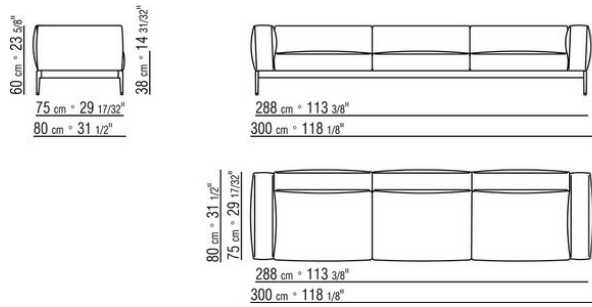

Keder in grosgrain, in allen farben der farbmusterkarte sowohl bei stoff- als auch bei lederbezeuge

Die ausmasse der arm- und rückenlehne sind als rein indikativ zu betrachten

COD. 0255F3

COD. 0255F5

COD. 0255F8