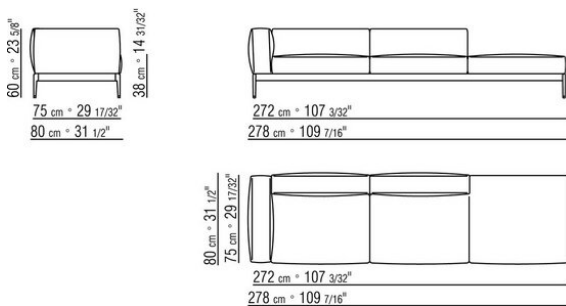

COD. 0255H7