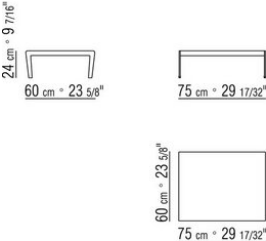

COD. 014C99

COD. 014C60

014CXA

- N.1 COD.014C33 - END UNIT L CM.218 x105
- N.4 COD.014C97 - CUSHION CM.52 x48
- N.1 COD.014C15 - LONG CORNER L CM.122 x182