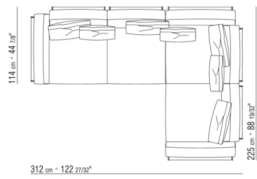

014VXA

- N.1 COD.014V17 - ECHELEMENT / ENDELEMENT L / KERNLEDER CM.198 x114
- N.1 COD.014V40 - SOFA / ECHELEMENT RUECK ARM KERNLEDER CM.225 x114
- N.3 COD.014L99 - KISSEN CM.52 x48
- N.4 COD.014L98 - KISSEN CM.63 x55

014VXB