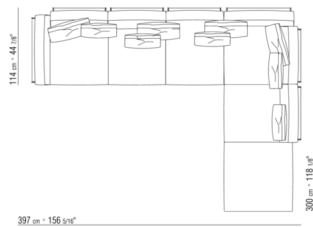

- N.1 COD.014V19 - ECHELEMENT / ENDELEMENT L / KERNLEDER CM.283 x114
- N.1 COD.014V91 - LANGE ECHE L / MIT KERNLEDERARMLEHNE CM.300 x114
- N.5 COD.014L99 - KISSEN CM.52 x48
- N.4 COD.014L98 - KISSEN CM.63 x55