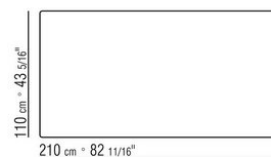

COD. 0297L6