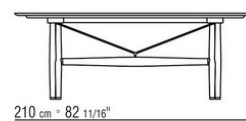

COD. 0297L6