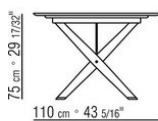

COD. 0297L6