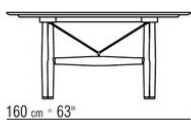

COD. 0297L2