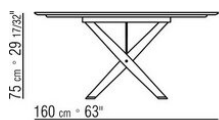

COD. 0297L2