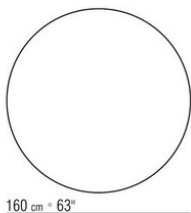

COD. 0297L2