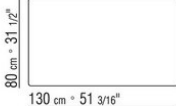

COD. 022570