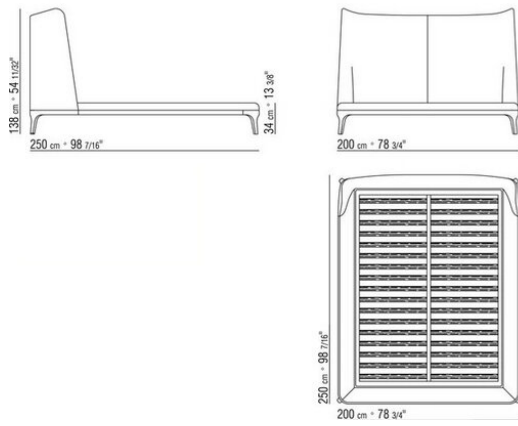

COD. 011842

COD. 011840