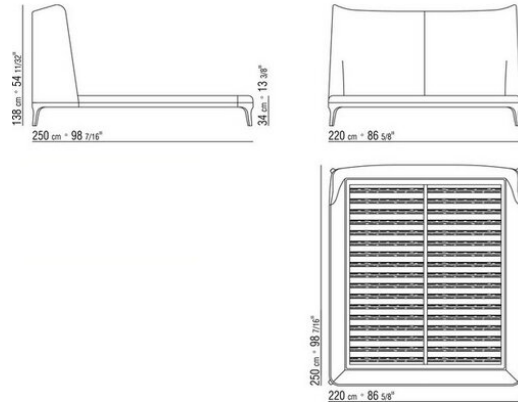

**Bettrahmen:** aus Metall mit Lattenrost aus  
Holz.

**Bezug:** Stoffbezug oder Lederbezug, beide  
Versionen nicht abziehbar.

**Keder** bei Stoffbezeuge in Grosgrain, in  
allen Farben der Farbmusterkarte. Für  
Lederbezeuge, Keder im gleichem Leder

**Hinweis: die Lattenroste werden in 2 Teilen  
geliefert.**

COD. 011840

COD. 011841

COD. 011842