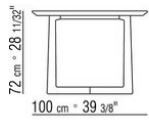

COD. 011Z80