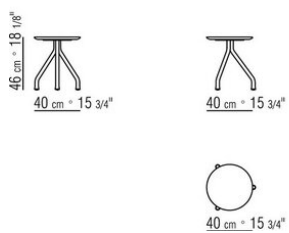

COD. 02A1H4

COD. 02A1H0