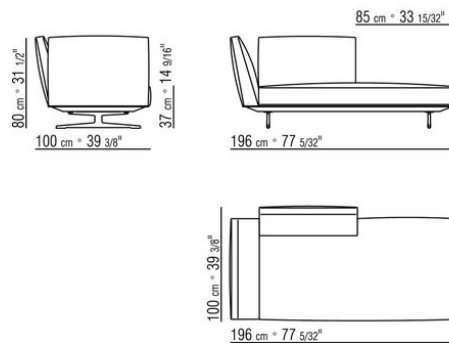

COD. 015R21