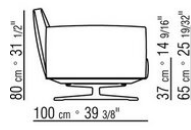

COD. 015R06