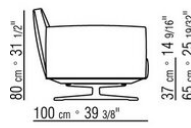

COD. 015R07