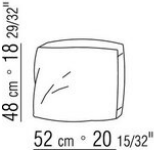

COD. 015R98