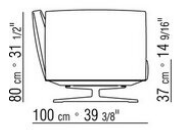

COD. 015R02