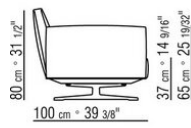

COD. 015R08