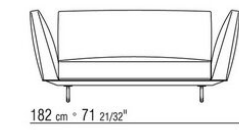

COD. 015R02