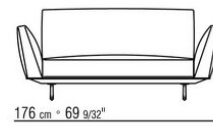

COD. 015R06