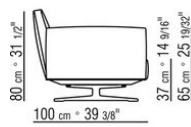

COD. 015R09