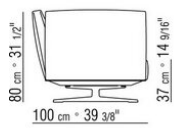

COD. 015R04