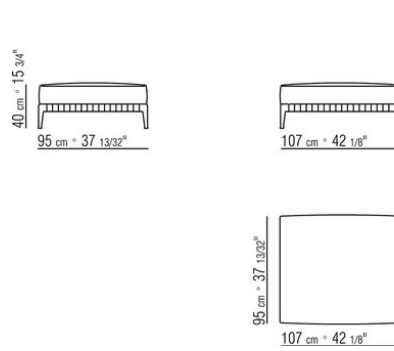

COD. 0287G1

COD. 0287G2

COD. 0287G3

COD. 027151

COD. 0271G1

0271XN

N.1 COD.027103 - ДИВАН / FINISH PLUS CM.227 x106
N.1 COD.027108 - ПУНКТ / FINISH PLUS CM.170 x106
N.4 COD.027198 - ПОДУШКА CM.52 x48

0271XP