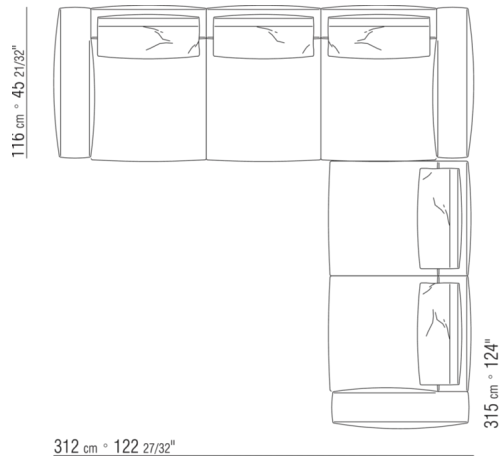

N.1 COD.0271B6 - ПРАВАЯ СТОРОНА СМ.284 x106
N.1 COD.0287A5 - ДЕРЕВЯННАЯ БАЗА ДИВАНА СМ.312 x116

0287XD

N.1 COD.0271C7 - ЛЕВОСТОРОННИЙ ТЕРМИНАЛЬНЫЙ МОДУЛЬ СМ.284 x106
N.1 COD.0287B7 - ЛЕВАЯ СТОРОНА СМ.284 x116

0287XN

N.1 COD.028713 - ЛЕВАЯ СТОРОНА / FINISH PLUS CM.199 x116
N.1 COD.028714 - ПРАВАЯ СТОРОНА FINISH PLUS CM.199 x179

0287XP

N.1 COD.028705 - ДИВАН / FINISH PLUS CM.312 x116
N.1 COD.027112 - ПРАВАЯ СТОРОНА FINISH PLUS CM.199 x106