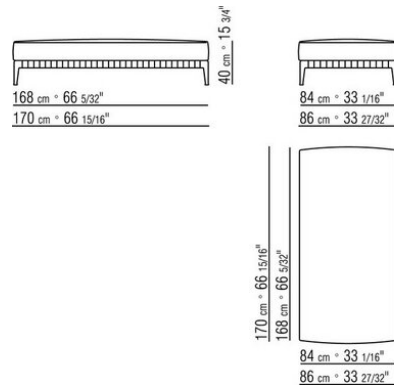

COD. 0287G1

COD. 0287G2

COD. 0287G3

COD. 027151

COD. 0271G1

0271XN

N.1 COD.027103 - ДИВАН / FINISH PLUS CM.227 x106
N.1 COD.027108 - ПУНКТ / FINISH PLUS CM.170 x106
N.4 COD.027198 - ПОДУШКА CM.52 x48

0271XP