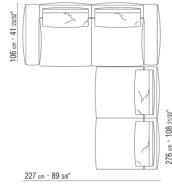

0271XX

N.1 COD.027113 - ЛЕВАЯ СТОРОНА / FINISH PLUS СМ.199
x106
N.1 COD.027103 - ДИВАН / FINISH PLUS СМ.227 x106

0271XA

N.1 COD.0271A3 - ДЕРЕВЯННАЯ БАЗА ДИВАНА СМ.227 x106
N.1 COD.0271A8 - ЭЛЕМЕНТ СМ.170 x106
N.4 COD.027198 - ПОДУШКА СМ.52 x48