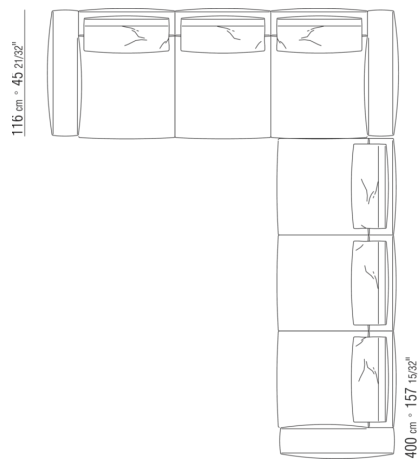

0287XA

- N.1 COD.0287B3 - ЛЕВАЯ СТОРОНА СМ.199 x116
- N.1 COD.0287B4 - ПРАВая СТОРОНА СМ.199 x179

0287XB

N.1 COD.0271B2 - ПРАВАЯ СТОРОНА СМ.199 x106
N.1 COD.0287A5 - ДЕРЕВЯННАЯ БАЗА ДИВАНА СМ.312 x116

0287XC