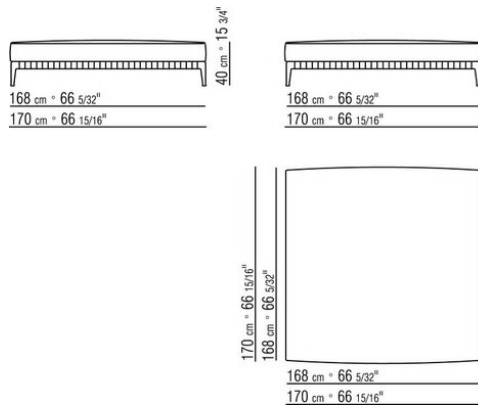

COD. 0287G1

COD. 0287G2

COD. 0287G3

COD. 027151

COD. 0271G1

0271XN

N.1 COD.027103 - ДИВАН / FINISH PLUS CM.227 x106
N.1 COD.027108 - ПУНКТ / FINISH PLUS CM.170 x106
N.4 COD.027198 - ПОДУШКА CM.52 x48

0271XP