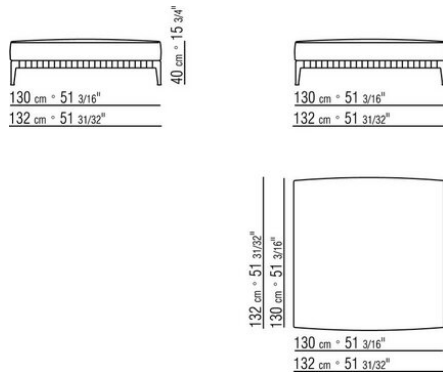

COD. 0287G1

COD. 0287G2

COD. 0287G3

COD. 027151

COD. 0271G1

0271XN

N.1 COD.027103 - ДИВАН / FINISH PLUS CM.227 x106
N.1 COD.027108 - ПУНКТ / FINISH PLUS CM.170 x106
N.4 COD.027198 - ПОДУШКА CM.52 x48

0271XP