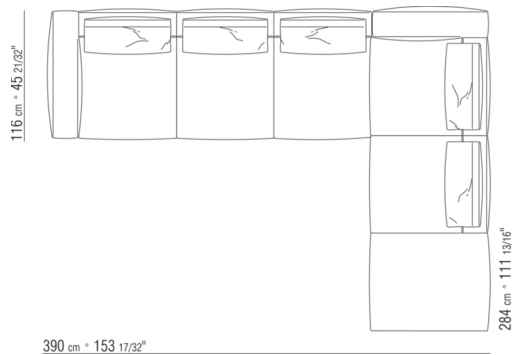

N.1 COD.0271C7 - ЛЕВОСТОРОННИЙ ТЕРМИНАЛЬНЫЙ МОДУЛЬ СМ.284 x106
N.1 COD.0287B7 - ЛЕВАЯ СТОРОНА СМ.284 x116