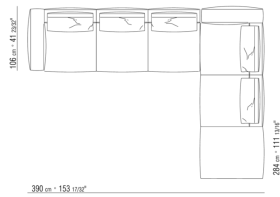

0271XF

N.1 COD.0271B7 - ЛЕВАЯ СТОРОНА СМ.284 x106
N.1 COD.0271C7 - ЛЕВОСТОРОННИЙ ТЕРМИНАЛЬНЫЙ
МОДУЛЬ СМ.284 x106