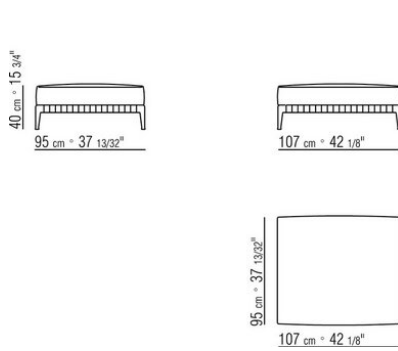

COD. 0287G1

COD. 0287G2

COD. 0287G3

COD. 027151

COD. 0271G1

0271XN

N.1 COD.027103 - ДИВАН / FINISH PLUS CM.227 x106
N.1 COD.027108 - ПУНКТ / FINISH PLUS CM.170 x106
N.4 COD.027198 - ПОДУШКА CM.52 x48

0271XP