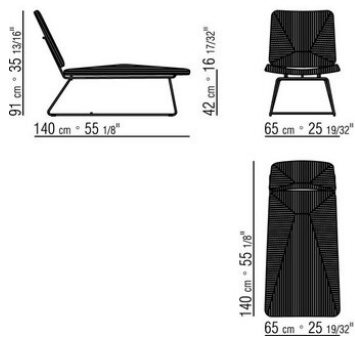

COD. 028031