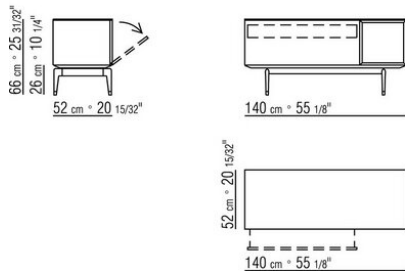

COD. 025463

COD. 025460