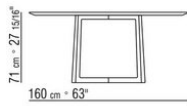

COD. 020183