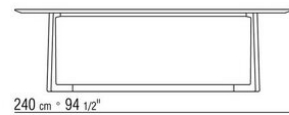

COD. 020180