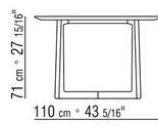

COD. 020180