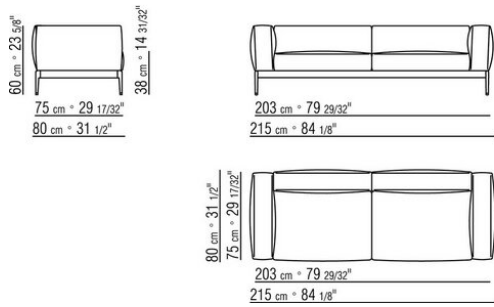

COD. 0255F8

COD. 0255F3