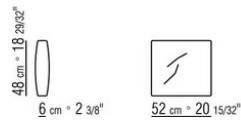

COD. 025531

COD. 025547

COD. 025551

COD. 025598

COD. 025595

COD. 025596

0255XA

- N.1 COD.0255A5 - CANAPE CM.300 x95
- N.4 COD.025596 - COUSSIN AVEC ROULEAU CM.73 x63
- N.1 COD.0255D1 - ELEMENT TERMINAL G CM.170 x95
- N.3 COD.025598 - COUSSIN CM.52 x48

0255XB

- N.1 COD.025517 - COTE G CM.278 x105
- N.1 COD.0255C7 - COTE TERMINAL G CM.95 x278
- N.5 COD.025596 - COUSSIN AVEC ROULEAU CM.73 x63
- N.3 COD.025598 - COUSSIN CM.52 x48