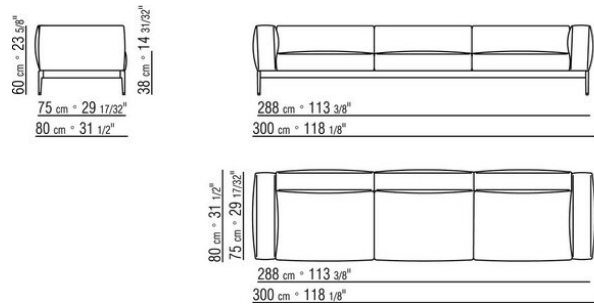

COD. 0255F5