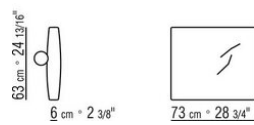

COD. 025531

COD. 025547

COD. 025551

COD. 025598

COD. 025595

COD. 025596

0255XA

- N.1 COD.0255A5 - CANAPE CM.300 x95
- N.4 COD.025596 - COUSSIN AVEC ROULEAU CM.73 x63
- N.1 COD.0255D1 - ELEMENT TERMINAL G CM.170 x95
- N.3 COD.025598 - COUSSIN CM.52 x48

0255XB

- N.1 COD.025517 - COTE G CM.278 x105
- N.1 COD.0255C7 - COTE TERMINAL G CM.95 x278
- N.5 COD.025596 - COUSSIN AVEC ROULEAU CM.73 x63
- N.3 COD.025598 - COUSSIN CM.52 x48