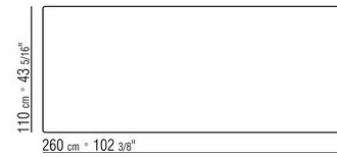

SCHÉMAS TECHNIQUES | DESCO OUTDOOR

COD. 02A2L0

COD. 02A2L1

COD. 02A2L2

COD. 02A2L4

COD. 02A2L6

COD. 02A2L7

COD. 02A2M0