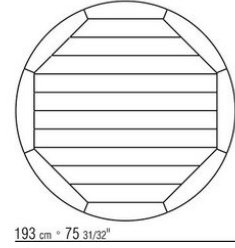

COD. 02A2M3