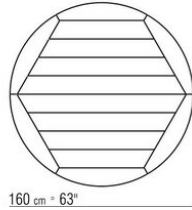

COD. 02A2M2