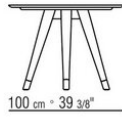

SCHÉMAS TECHNIQUES | DESCO OUTDOOR

COD. 02A2L0