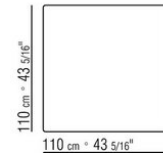

SCHÉMAS TECHNIQUES | DESCO OUTDOOR

COD. 02A2L0

COD. 02A2L1

COD. 02A2L2

COD. 02A2L4

COD. 02A2L6

COD. 02A2L7

COD. 02A2M0