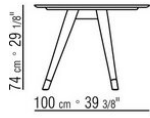

SCHÉMAS TECHNIQUES | DESCO OUTDOOR

COD. 02A2L0