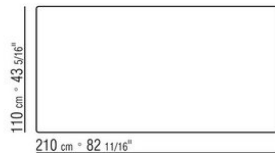

SCHÉMAS TECHNIQUES | DESCO OUTDOOR

COD. 02A2L0

COD. 02A2L1

COD. 02A2L2

COD. 02A2L4

COD. 02A2L6

COD. 02A2L7

COD. 02A2M0