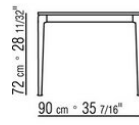

COD. 028394