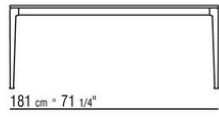

COD. 028384