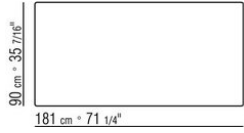

COD. 028384