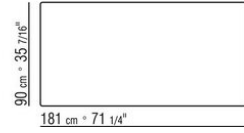

COD. 028394