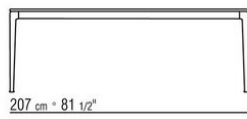

COD. 028385