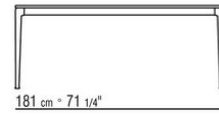

COD. 028394