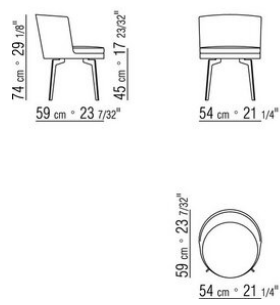

COD. 014WA5

COD. 014WA6

COD. 014WA2

COD. 014WA1

014WXA

N.1 COD.014W15 - ЛЕВАЯ СТОРОНА СМ.209 x95
N.6 COD.014W98 - ПОДУШКА СМ.46 x46
N.1 COD.014W19 - ЛЕВОСТОРОННИЙ ТЕРМИНАЛЬНЫЙ
МОДУЛЬ СМ.95 x209

014WXB

N.1 COD.014W05 - ЛЕВАЯ СТОРОНА СМ.144 x95
N.7 COD.014W98 - ПОДУШКА СМ.46 x46
N.1 COD.014W04 - ПРАВАЯ СТОРОНА СМ.144 x95
N.1 COD.014W08 - УГОЛ СМ.144 x95