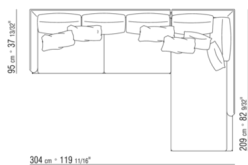

COD. 014WA5

COD. 014WA6

COD. 014WA2

COD. 014WA1

014WXA

N.1 COD.014W15 - ЛЕВАЯ СТОРОНА СМ.209 x95
N.6 COD.014W98 - ПОДУШКА СМ.46 x46
N.1 COD.014W19 - ЛЕВОСТОРОННИЙ ТЕРМИНАЛЬНЫЙ
МОДУЛЬ СМ.95 x209

014WXB

N.1 COD.014W05 - ЛЕВАЯ СТОРОНА СМ.144 x95
N.7 COD.014W98 - ПОДУШКА СМ.46 x46
N.1 COD.014W04 - ПРАВАЯ СТОРОНА СМ.144 x95
N.1 COD.014W08 - УГОЛ СМ.144 x95