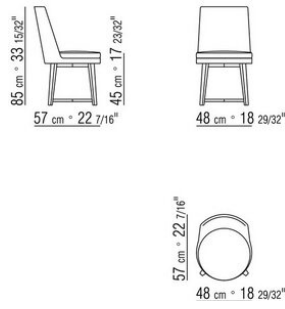

COD. 014WA5

COD. 014WA6

COD. 014WA2

COD. 014WA1

014WXA

N.1 COD.014W15 - ЛЕВАЯ СТОРОНА СМ.209 x95
N.6 COD.014W98 - ПОДУШКА СМ.46 x46
N.1 COD.014W19 - ЛЕВОСТОРОННИЙ ТЕРМИНАЛЬНЫЙ
МОДУЛЬ СМ.95 x209

014WXB

N.1 COD.014W05 - ЛЕВАЯ СТОРОНА СМ.144 x95
N.7 COD.014W98 - ПОДУШКА СМ.46 x46
N.1 COD.014W04 - ПРАВАЯ СТОРОНА СМ.144 x95
N.1 COD.014W08 - УГОЛ СМ.144 x95