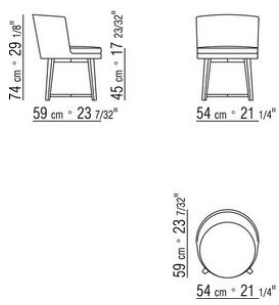

COD. 014WA5

COD. 014WA6

COD. 014WA2

COD. 014WA1

014WXA

N.1 COD.014W15 - ЛЕВАЯ СТОРОНА СМ.209 x95
N.6 COD.014W98 - ПОДУШКА СМ.46 x46
N.1 COD.014W19 - ЛЕВОСТОРОННИЙ ТЕРМИНАЛЬНЫЙ
МОДУЛЬ СМ.95 x209

014WXB

N.1 COD.014W05 - ЛЕВАЯ СТОРОНА СМ.144 x95
N.7 COD.014W98 - ПОДУШКА СМ.46 x46
N.1 COD.014W04 - ПРАВАЯ СТОРОНА СМ.144 x95
N.1 COD.014W08 - УГОЛ СМ.144 x95