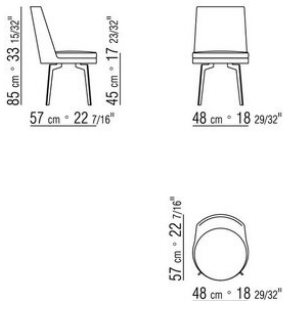

COD. 014WA5

COD. 014WA6

COD. 014WA2

COD. 014WA1

014WXA

N.1 COD.014W15 - ЛЕВАЯ СТОРОНА СМ.209 x95
N.6 COD.014W98 - ПОДУШКА СМ.46 x46
N.1 COD.014W19 - ЛЕВОСТОРОННИЙ ТЕРМИНАЛЬНЫЙ
МОДУЛЬ СМ.95 x209

014WXB

N.1 COD.014W05 - ЛЕВАЯ СТОРОНА СМ.144 x95
N.7 COD.014W98 - ПОДУШКА СМ.46 x46
N.1 COD.014W04 - ПРАВАЯ СТОРОНА СМ.144 x95
N.1 COD.014W08 - УГОЛ СМ.144 x95