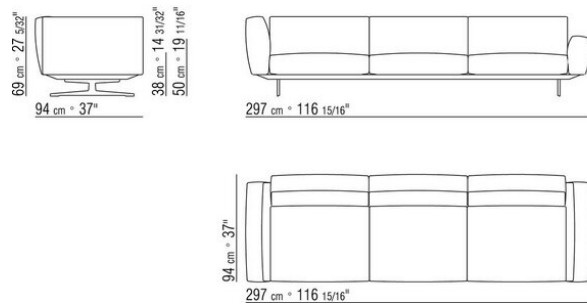

COD. 015G61