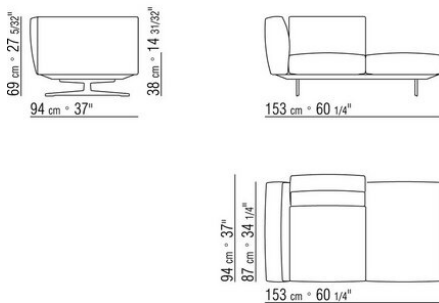

COD. 015G35