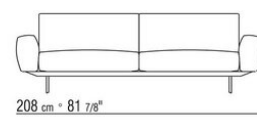

Cuscini in piuma d'oca sterilizzata (certificata Assopiuma, etichetta oro)

Rivestimento cuscini in tessuto o pelle completamente sfoderabili

DISEGNI TECNICI | SOFT DREAM | SOFT DREAM LARGE

COD. 015G02

COD. 015G03