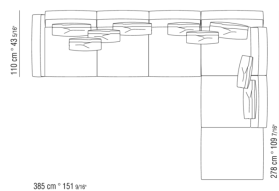

- N.1 COD.015X17 - FIANCO SX CM.275 x110
- N.1 COD.015X41 - FIANCO TERM. SX / BR.ALTO CM.278 x110
- N.5 COD.015G99 - CUSCINO CM.52 x48
- N.4 COD.015G98 - CUSCINO CM.63 x55