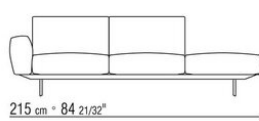

COD. 015G31