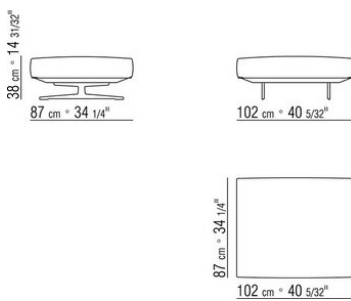

COD. 015G51