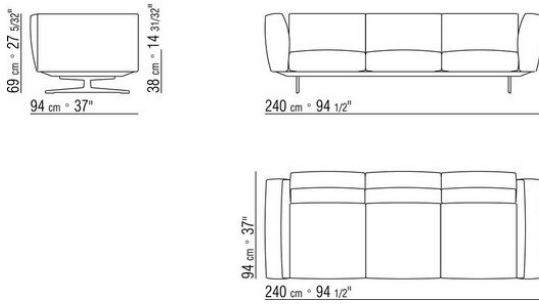

COD. 015G08