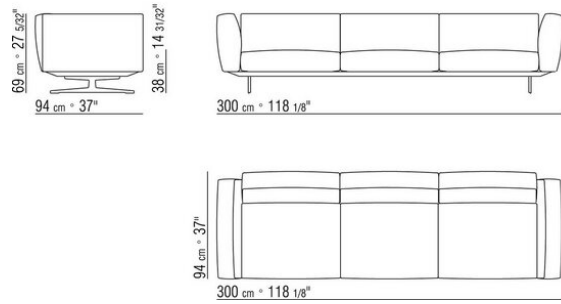

COD. 015G09