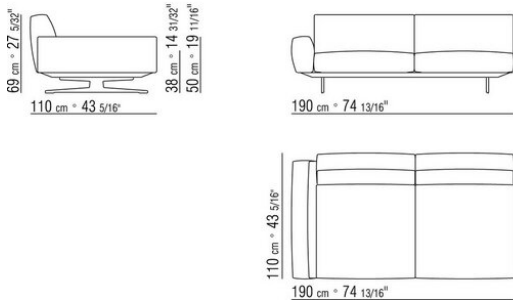

COD. 015X13