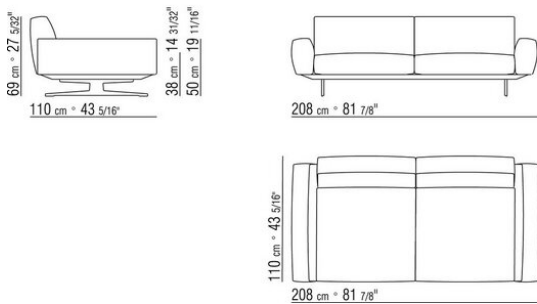

COD. 015X03