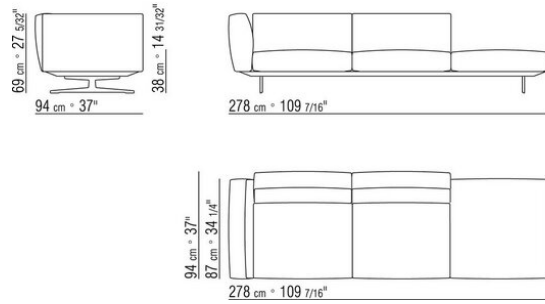

COD. 015G41