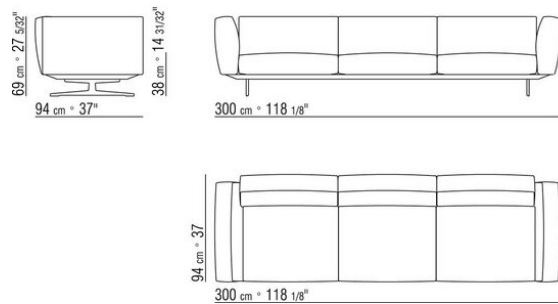

COD. 015G77