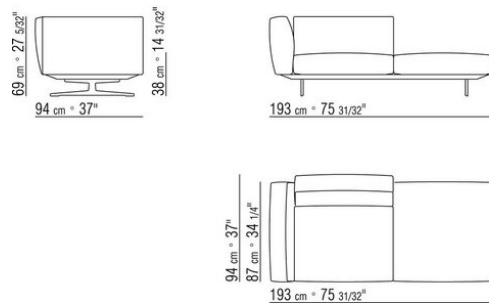

COD. 015G37