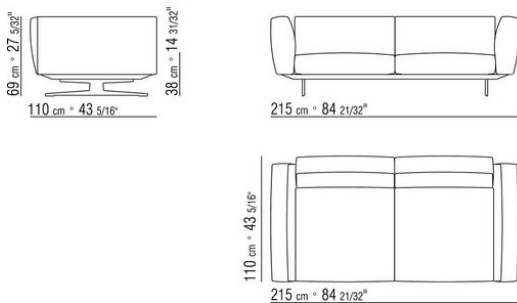

COD. 015X07