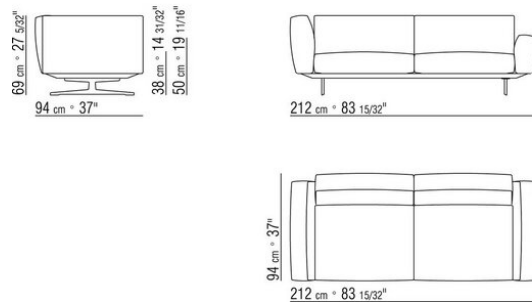

COD. 015G57