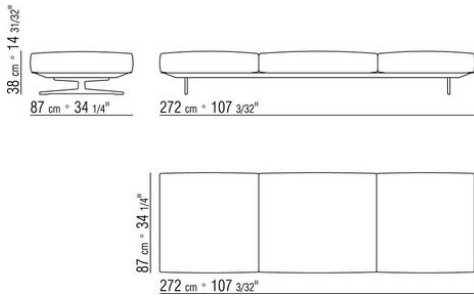

COD. 015G98

COD. 015G53