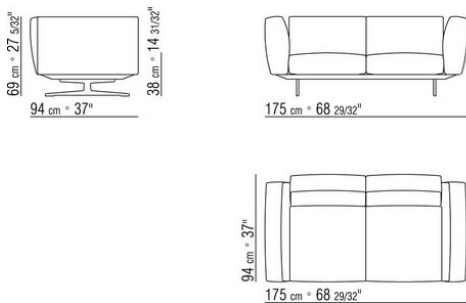

COD. 015G06