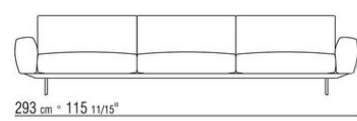

COD. 015G05