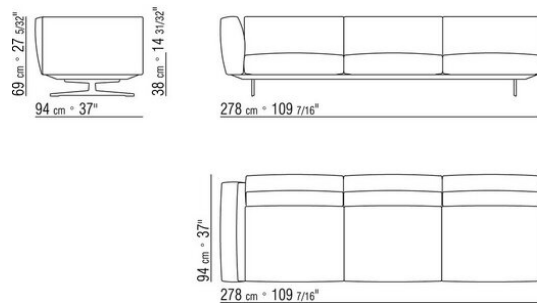

COD. 015G25