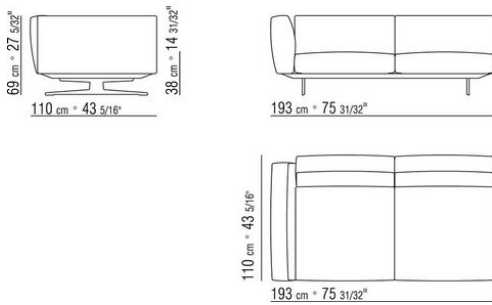

COD. 015X21