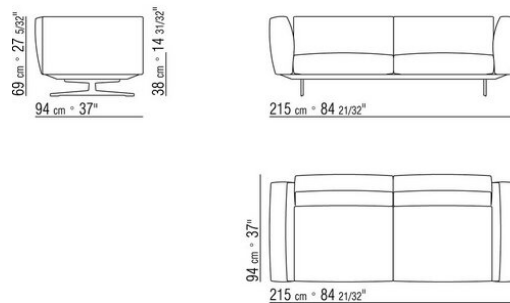

COD. 015G07