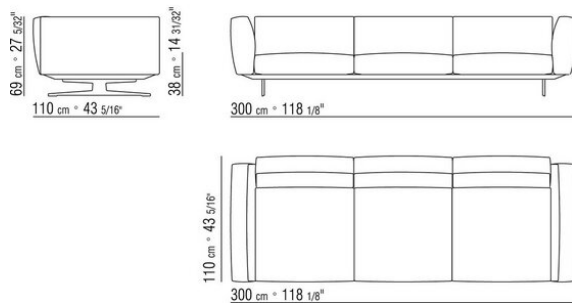

COD. 015X09