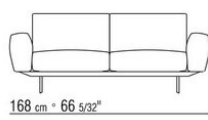

DISEGNI TECNICI | SOFT DREAM | SOFT DREAM LARGE

COD. 015G02