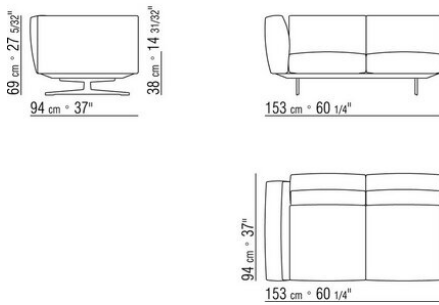

COD. 015G19