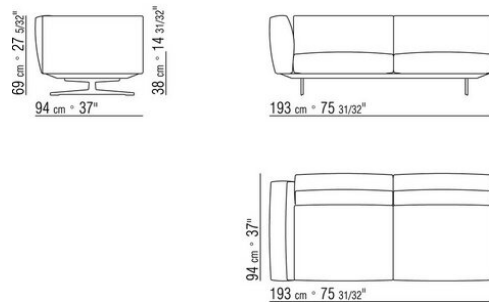

COD. 015G21