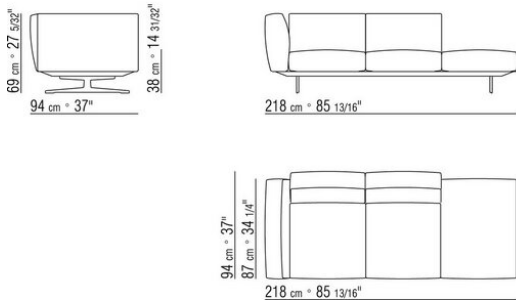

COD. 015G39