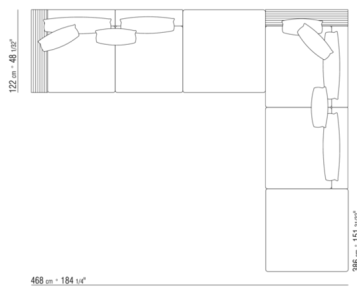

- N.2 COD.011M79 - кожаный подлокотник CM.122 x24
- N.2 COD.011M11 - ЭЛЕМЕНТ CM.100 x122
- N.2 COD.011M06 - ЭЛЕМЕНТ CM.120 x122
- N.2 COD.011M50 - ПУФ CM.122 x122
- N.3 COD.011M97 - ПОДУШКА С РУЛОНОМ CM.80 x60
- N.1 COD.011M95 - ПОДУШКА С РУЛОНОМ CM.60 x60
- N.2 COD.011M99 - ПОДУШКА CM.60 x60
- N.3 COD.011M92 - ПОДУШКА CM.60 x55

011MXG