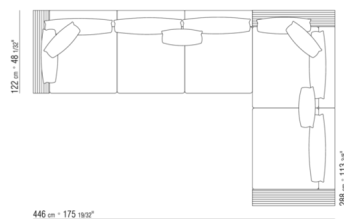

- N.2 COD.011M79 - кожаный подлокотник CM.122 x24
- N.3 COD.011M11 - ЭЛЕМЕНТ CM.100 x122
- N.2 COD.011M06 - ЭЛЕМЕНТ CM.120 x122
- N.1 COD.011M78 - кожаный подлокотник CM.122 x24
- N.5 COD.011M97 - ПОДУШКА С РУЛОНОМ CM.80 x60
- N.2 COD.011M95 - ПОДУШКА С РУЛОНОМ CM.60 x60
- N.2 COD.011M99 - ПОДУШКА CM.60 x60
- N.2 COD.011M92 - ПОДУШКА CM.60 x55