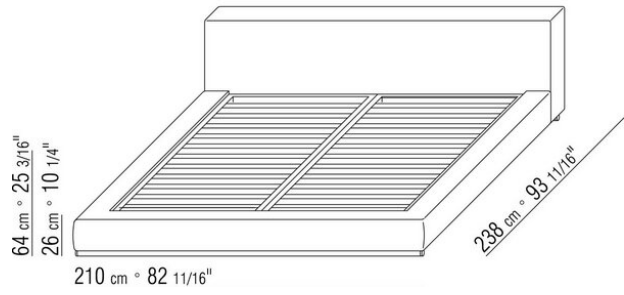

COD. 011M80

COD. 011M41