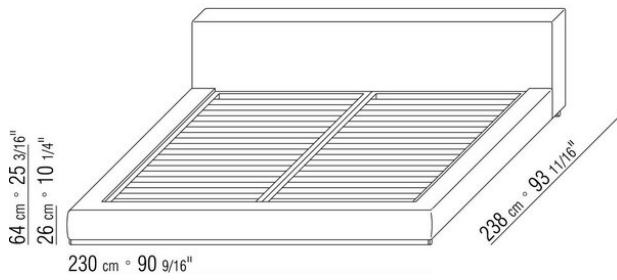

COD. 011M42