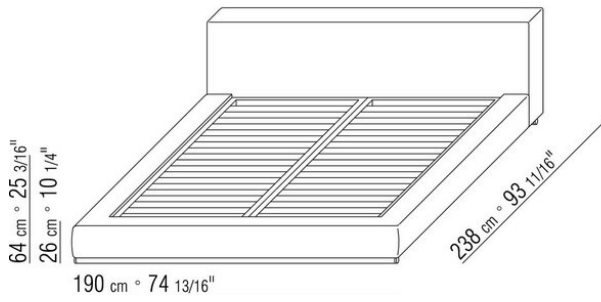

COD. 011M40