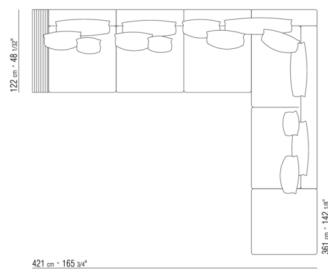

011MXC

- N.1 COD.011M79 - кожаный подлокотник CM.122 x24
- N.1 COD.011M71 - подлокотник CM.97 x24
- N.3 COD.011M11 - ЭЛЕМЕНТ CM.100 x122
- N.1 COD.011M04 - ЭЛЕМЕНТ CM.240 x97
- N.1 COD.011M51 - ПУФ CM.97 x97
- N.2 COD.011M99 - ПОДУШКА CM.60 x60
- N.1 COD.011M95 - ПОДУШКА С РУЛОНОМ CM.60 x60
- N.4 COD.011M97 - ПОДУШКА С РУЛОНОМ CM.80 x60
- N.1 COD.011M96 - ПОДУШКА С РУЛОНОМ CM.100 x60
- N.3 COD.011M93 - ПОДУШКА CM.40 x40
- N.3 COD.011M92 - ПОДУШКА CM.60 x55