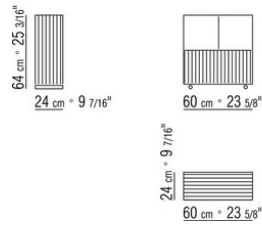

COD. 011M40

COD. 011M41

COD. 011M42

COD. 011M80

011MXA

- N.1 COD.011M79 - кожаный подлокотник CM.122 x24
- N.1 COD.011M72 - подлокотник CM.122 x24
- N.3 COD.011M11 - ЭЛЕМЕНТ CM.100 x122
- N.2 COD.011M99 - ПОДУШКА CM.60 x60
- N.3 COD.011M97 - ПОДУШКА С РУЛОНОМ CM.80 x60
- N.2 COD.011M93 - ПОДУШКА CM.40 x40
- N.1 COD.011M92 - ПОДУШКА CM.60 x55