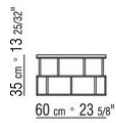

COD. 01M062