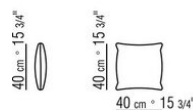

COD. 0265M8

COD. 0265M9

0265XA

- N.1 COD.0265B1 - ENDELEMENT L CM.98 x98
- N.1 COD.0265A3 - ELEMENT CM.87 x98
- N.1 COD.0265B0 - ENDELEMENT R CM.98 x98

0265XB

- N.1 COD.0265D5 - OTTOMANE / LANGE ECKE L CM.98 x138
- N.2 COD.0265A3 - ELEMENT CM.87 x98
- N.1 COD.0265B0 - ENDELEMENT R CM.98 x98