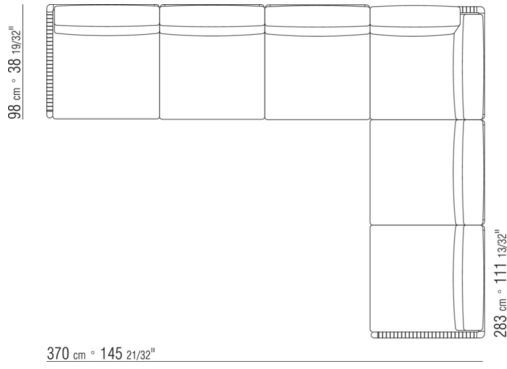

COD. 0265M8

COD. 0265M9

0265XA

- N.1 COD.0265B1 - ENDELEMENT L CM.98 x98
- N.1 COD.0265A3 - ELEMENT CM.87 x98
- N.1 COD.0265B0 - ENDELEMENT R CM.98 x98

0265XB

- N.1 COD.0265D5 - OTTOMANE / LANGE ECKE L CM.98 x138
- N.2 COD.0265A3 - ELEMENT CM.87 x98
- N.1 COD.0265B0 - ENDELEMENT R CM.98 x98

0265XC

- N.2 COD.0265G0 - HOCKER CM.87 x87
- N.3 COD.0265A3 - ELEMENT CM.87 x98
- N.1 COD.0265C0 - ECKELEMENT CM.98 x98

0265XD

- N.1 COD.0265B1 - ENDELEMENT L CM.98 x98
- N.3 COD.0265A3 - ELEMENT CM.87 x98
- N.1 COD.0265C0 - ECHELEMENT CM.98 x98
- N.1 COD.0265B0 - ENDELEMENT R CM.98 x98