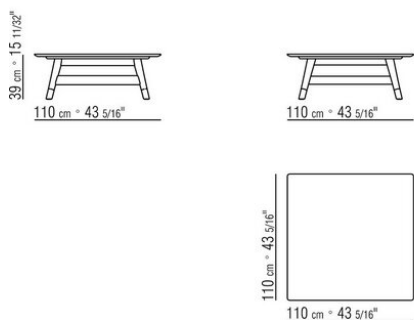

COD. 02A2H4