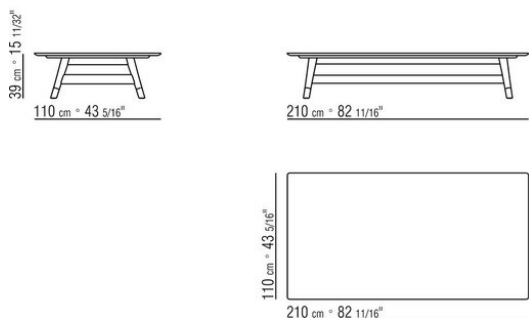

COD. 02A2H6