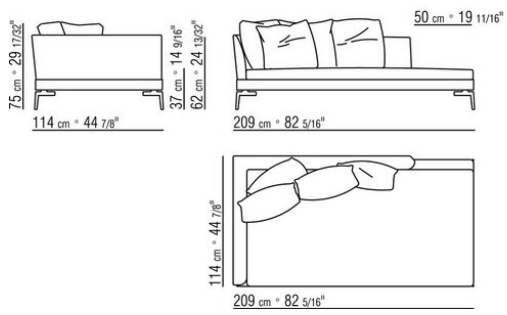

FLEXFORM

FEEL GOOD LARGE *ANTONIO CITTERIO 2009*
CHAISE LONGUE/DORMEUSE

FLEXFORM Spa

Via Einaudi 23/25 20821 Meda (MB) Italy | Tel. +39 0362 3991 | info@flexform.it | www.flexform.it

FEEL GOOD LARGE | *ANTONIO CITTERIO* | **2009**

COD. 014W61

COMPOSIZIONI | FEEL GOOD LARGE

014WXC

- N.1 COD.014W55 - FIANCO SX CM.209 x114
- N.1 COD.014W59 - FIANCO TERM. SX CM.209 x114
- N.5 COD.014W98 - CUSCINO CM.46 x46

014WXD

- N.1 COD.014W45 - FIANCO SX CM.144 x114
- N.1 COD.014W48 - ANGOLO DX CM.144 x114
- N.1 COD.014W44 - FIANCO DX CM.144 x114
- N.6 COD.014W98 - CUSCINO CM.46 x46