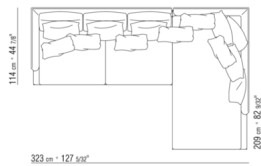

COD. 014W61

COMPOSIZIONI | FEEL GOOD LARGE

014WXC

- N.1 COD.014W55 - FIANCO SX CM.209 x114
- N.1 COD.014W59 - FIANCO TERM. SX CM.209 x114
- N.5 COD.014W98 - CUSCINO CM.46 x46

014WXD

- N.1 COD.014W45 - FIANCO SX CM.144 x114
- N.1 COD.014W48 - ANGOLO DX CM.144 x114
- N.1 COD.014W44 - FIANCO DX CM.144 x114
- N.6 COD.014W98 - CUSCINO CM.46 x46