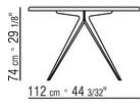

COD. 0238M8