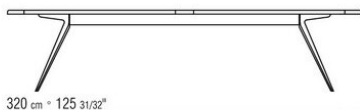

COD. 0238M7