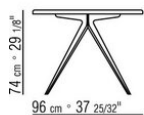

in alluminio per appoggio su superfici morbide

Piano in pietra nelle tipologie lavica, porfido, cardoso, beola argentata

Articoli 238L1, 238L2, 238L3, 238L4, 238M1, 238M3, 238M5, 238M6, 238M7, 238M8 piano in legno massello di iroko nelle finiture naturale, tinto grigio, laccato bianco, tinto marrone

Cover in materiale impermeabile, la cover è a richiesta con supplemento di prezzo

COD. 0238L1

COD. 0238L2

COD. 0238L3

COD. 0238L4

COD. 0238M1

COD. 0238M3

COD. 0238M5