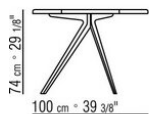

COD. 0238L1