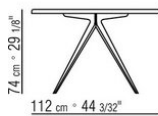

COD. 0238M6