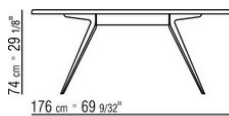

in alluminio per appoggio su superfici morbide

Piano in pietra nelle tipologie lavica, porfido, cardoso, beola argentata

Articoli 238L1, 238L2, 238L3, 238L4, 238M1, 238M3, 238M5, 238M6, 238M7, 238M8 piano in legno massello di iroko nelle finiture naturale, tinto grigio, laccato bianco, tinto marrone

Cover in materiale impermeabile, la cover è a richiesta con supplemento di prezzo

COD. 0238L1

COD. 0238L2

COD. 0238L3

COD. 0238L4

COD. 0238M1

COD. 0238M3

COD. 0238M5