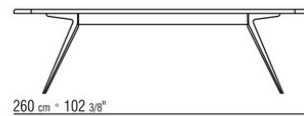

COD. 0238M6