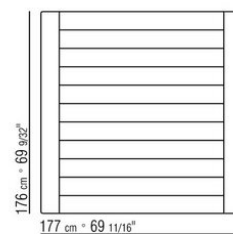

COD. 0238M3