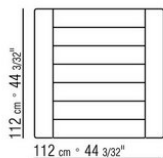

in alluminio per appoggio su superfici morbide

Piano in pietra nelle tipologie lavica, porfido, cardoso, beola argentata

Articoli 238L1, 238L2, 238L3, 238L4, 238M1, 238M3, 238M5, 238M6, 238M7, 238M8 piano in legno massello di iroko nelle finiture naturale, tinto grigio, laccato bianco, tinto marrone

Cover in materiale impermeabile, la cover è a richiesta con supplemento di prezzo

COD. 0238L1

COD. 0238L2

COD. 0238L3

COD. 0238L4

COD. 0238M1

COD. 0238M3

COD. 0238M5