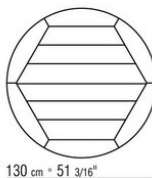

COD. 0238L2