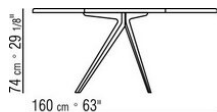

in alluminio per appoggio su superfici morbide

Piano in pietra nelle tipologie lavica, porfido, cardoso, beola argentata

Articoli 238L1, 238L2, 238L3, 238L4, 238M1, 238M3, 238M5, 238M6, 238M7, 238M8 piano in legno massello di iroko nelle finiture naturale, tinto grigio, laccato bianco, tinto marrone

Cover in materiale impermeabile, la cover è a richiesta con supplemento di prezzo

COD. 0238L1

COD. 0238L2

COD. 0238L3

COD. 0238L4

COD. 0238M1

COD. 0238M3

COD. 0238M5