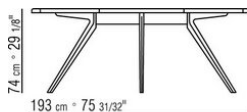

in alluminio per appoggio su superfici morbide

Piano in pietra nelle tipologie lavica, porfido, cardoso, beola argentata

Articoli 238L1, 238L2, 238L3, 238L4, 238M1, 238M3, 238M5, 238M6, 238M7, 238M8 piano in legno massello di iroko nelle finiture naturale, tinto grigio, laccato bianco, tinto marrone

Cover in materiale impermeabile, la cover è a richiesta con supplemento di prezzo

COD. 0238L1

COD. 0238L2

COD. 0238L3

COD. 0238L4

COD. 0238M1

COD. 0238M3

COD. 0238M5