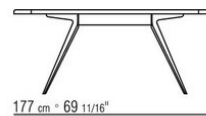

in alluminio per appoggio su superfici morbide

Piano in pietra nelle tipologie lavica, porfido, cardoso, beola argentata

Articoli 238L1, 238L2, 238L3, 238L4, 238M1, 238M3, 238M5, 238M6, 238M7, 238M8 piano in legno massello di iroko nelle finiture naturale, tinto grigio, laccato bianco, tinto marrone

Cover in materiale impermeabile, la cover è a richiesta con supplemento di prezzo

COD. 0238L1

COD. 0238L2

COD. 0238L3

COD. 0238L4

COD. 0238M1

COD. 0238M3

COD. 0238M5