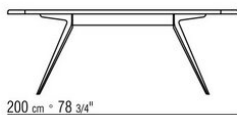

in alluminio per appoggio su superfici morbide

Piano in pietra nelle tipologie lavica, porfido, cardoso, beola argentata

Articoli 238L1, 238L2, 238L3, 238L4, 238M1, 238M3, 238M5, 238M6, 238M7, 238M8 piano in legno massello di iroko nelle finiture naturale, tinto grigio, laccato bianco, tinto marrone

Cover in materiale impermeabile, la cover è a richiesta con supplemento di prezzo

COD. 0238L1

COD. 0238L2

COD. 0238L3

COD. 0238L4

COD. 0238M1

COD. 0238M3

COD. 0238M5