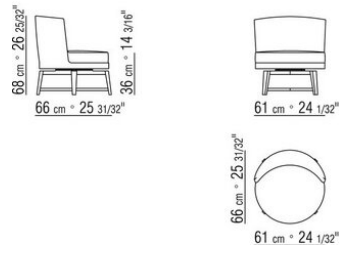

COD. 014W80

COD. 014WC1