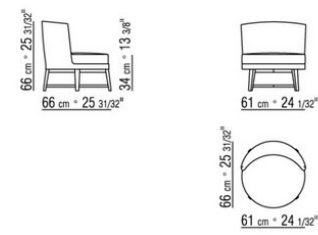

COD. 014WB1

COD. 014WC1

COD. 014W83