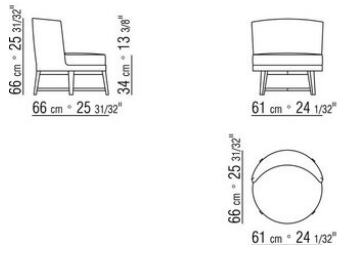

COD. 014WD1

COD. 014WB1