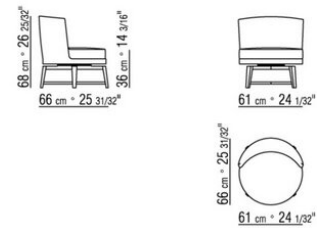

COD. 014WB1

COD. 014WC1

COD. 014W83