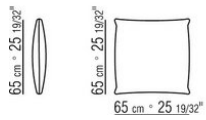

COD. 02A951

COD. 02A952

COD. 02A998

COD. 02A999

COD. 02A9A9

02A9XA

- N.1 COD.02A917 - END UNIT L CM.212 x107
- N.1 COD.02A9A5 - SOFA CM.277 x122
- N.1 COD.02A999 - CUSHION CM.90 x65
- N.4 COD.02A998 - CUSHION CM.65 x65