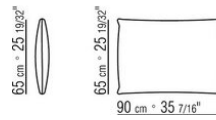

COD. 02A951

COD. 02A952

COD. 02A998

COD. 02A999

COD. 02A9A9

02A9XA

- N.1 COD.02A917 - END UNIT L CM.212 x107
- N.1 COD.02A9A5 - SOFA CM.277 x122
- N.1 COD.02A999 - CUSHION CM.90 x65
- N.4 COD.02A998 - CUSHION CM.65 x65