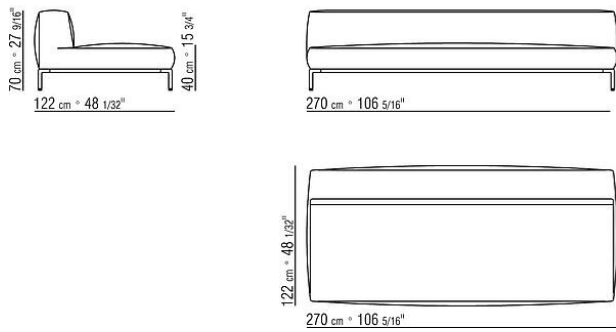

COD. 02A951

COD. 02A952

COD. 02A998

COD. 02A999

COD. 02A9A9

02A9XA

- N.1 COD.02A917 - END UNIT L CM.212 x107
- N.1 COD.02A9A5 - SOFA CM.277 x122
- N.1 COD.02A999 - CUSHION CM.90 x65
- N.4 COD.02A998 - CUSHION CM.65 x65