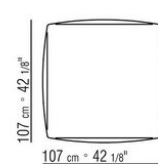

COD. 02A951

COD. 02A952

COD. 02A998

COD. 02A999

COD. 02A9A9

02A9XA

- N.1 COD.02A917 - END UNIT L CM.212 x107
- N.1 COD.02A9A5 - SOFA CM.277 x122
- N.1 COD.02A999 - CUSHION CM.90 x65
- N.4 COD.02A998 - CUSHION CM.65 x65