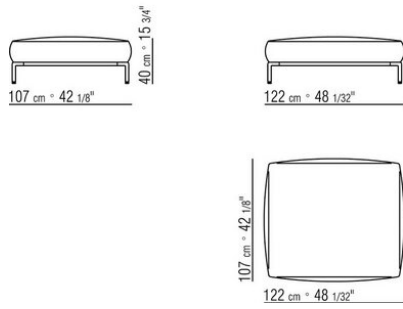

COD. 02A951

COD. 02A952

COD. 02A998

COD. 02A999

COD. 02A9A9

02A9XA

- N.1 COD.02A917 - END UNIT L CM.212 x107
- N.1 COD.02A9A5 - SOFA CM.277 x122
- N.1 COD.02A999 - CUSHION CM.90 x65
- N.4 COD.02A998 - CUSHION CM.65 x65