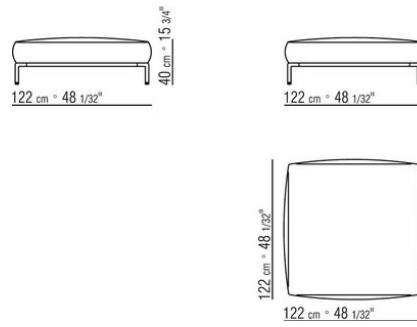

COD. 02A951

COD. 02A952

COD. 02A998

COD. 02A999

COD. 02A9A9

02A9XA

- N.1 COD.02A917 - END UNIT L CM.212 x107
- N.1 COD.02A9A5 - SOFA CM.277 x122
- N.1 COD.02A999 - CUSHION CM.90 x65
- N.4 COD.02A998 - CUSHION CM.65 x65