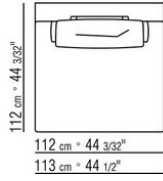

COD. 0289A3