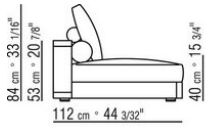

COD. 0289A3