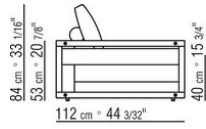

COD. 0289B1