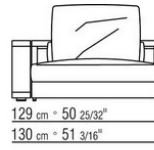

COD. 0289B1