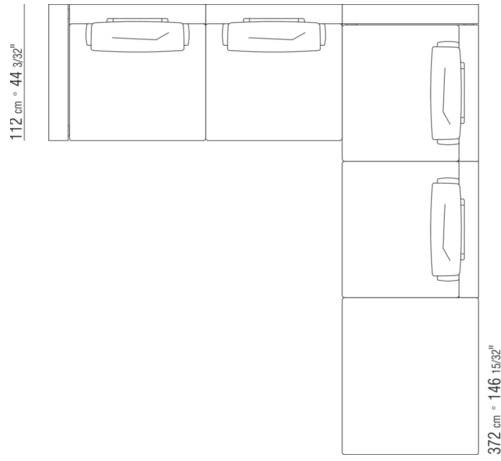

N.1 COD.0289B1 - FIANCO SX CM.130 x112
N.1 COD.0289A3 - ELEMENTO CM.113 x112
N.1 COD.0289G1 - POUF CM.130 x112

0289XC

N.1 COD.0289B1 - FIANCO SX CM.130 x112
N.1 COD.0289A3 - ELEMENTO CM.113 x112
N.2 COD.0289G8 - LETTINO CM.83 x200

COMPOSIZIONI | HAMPTONS

0289XD

- N.2 COD.0289B1 - FIANCO SX CM.130 x112
- N.2 COD.0289A3 - ELEMENTO CM.113 x112
- N.1 COD.0289G1 - POUF CM.130 x112