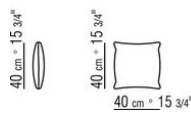

COD. 0289M4

COD. 0289M5