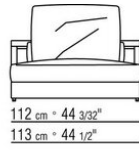

COD. 0289A3