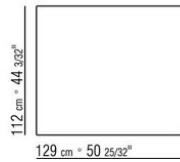

COD. 0289K1