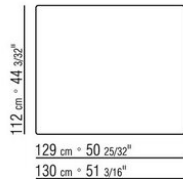

COD. 0289G1