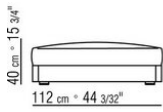

Piedi in alluminio. Appoggio a terra su puntali in materiale termoplastico

Cover in materiale impermeabile. A richiesta e con supplemento di prezzo

COD. 0289A3

COD. 0289B1

COD. 0289G1

COD. 0289K1

COD. 0289M4

COD. 0289M5

COD. 0289M6

COD. 0289M7

COD. 0289M8

COD. 0289M9

0289XA

N.1 COD.0289B1 - FIANCO SX CM.130 x112
N.1 COD.0289A3 - ELEMENTO CM.113 x112
N.1 COD.0289B0 - FIANCO DX CM.130 x112

0289XB