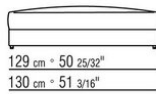

Piedi in alluminio. Appoggio a terra su puntali in materiale termoplastico

Cover in materiale impermeabile. A richiesta e con supplemento di prezzo

COD. 0289A3

COD. 0289B1

COD. 0289G1

COD. 0289K1

COD. 0289M4

COD. 0289M5

COD. 0289M6

COD. 0289M7

COD. 0289M8

COD. 0289M9

0289XA

N.1 COD.0289B1 - FIANCO SX CM.130 x112
N.1 COD.0289A3 - ELEMENTO CM.113 x112
N.1 COD.0289B0 - FIANCO DX CM.130 x112

0289XB