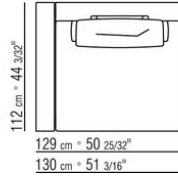

COD. 0289B1