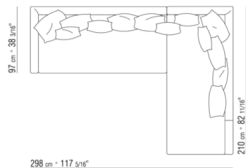

A la demande avec supplément de prix pieds en aluminium

Housses en tissu déhoussables, en cuir non déhoussables

SCHÉMAS TECHNIQUES | VICTOR

COD. 014221

0142XA

- N.1 COD.014267 - COTE G CM.201 x97
- N.1 COD.014221 - DORMEUSE / COTE TERMINAL G CM.210 x97
- N.5 COD.014299 - COUSSIN CM.40 x40