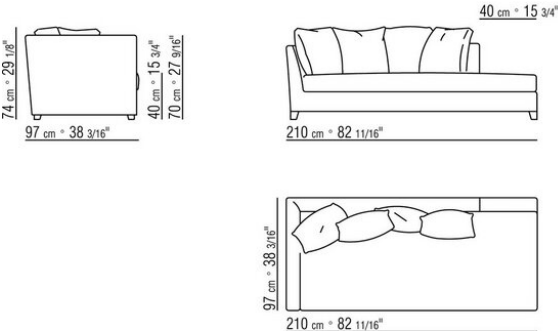

A la demande avec supplément de prix pieds en aluminium

Housses en tissu déhoussables, en cuir non déhoussables

SCHÉMAS TECHNIQUES | VICTOR

COD. 014221

0142XA

- N.1 COD.014267 - COTE G CM.201 x97
- N.1 COD.014221 - DORMEUSE / COTE TERMINAL G CM.210 x97
- N.5 COD.014299 - COUSSIN CM.40 x40