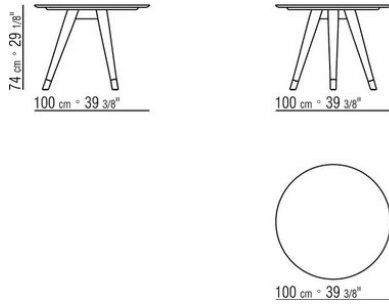

COD. 02A280