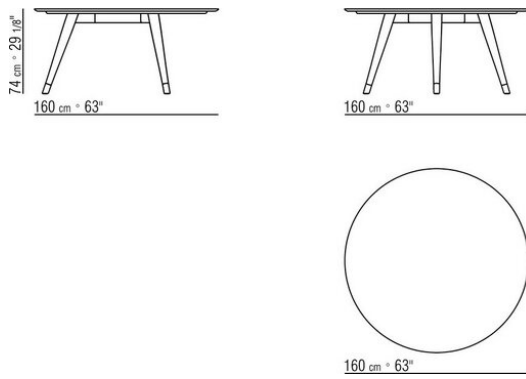

COD. 02A282