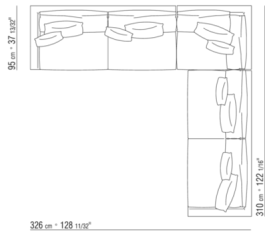

- N.1 COD.011UB9 - 左/达克龙纤维 侧边 CM.215 x111
- N.3 COD.011U96 - 软垫 CM.40 x40
- N.1 COD.011UC7 - 终端侧边左/达克龙纤维 CM.111 x210
- N.3 COD.011U97 - 软垫 CM.60 x55

011UXB

- N.1 COD.011U79 - 左 侧边 CM.215 x95
- N.1 COD.011U78 - 右 侧边 CM.215 x95
- N.1 COD.011U70 - 右转角 CM.111 x95
- N.5 COD.011U96 - 软垫 CM.40 x40
- N.5 COD.011U97 - 软垫 CM.60 x55