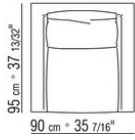

COD. 011U42