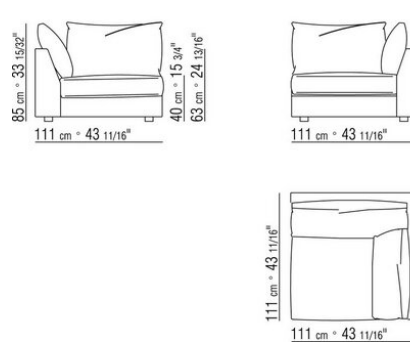

COD. 011UC3

COD. 011U96