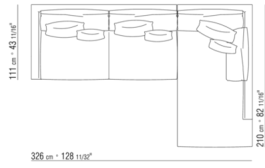

- N.1 COD.011UB9 - 左/达克龙纤维 侧边 CM.215 x111
- N.3 COD.011U96 - 软垫 CM.40 x40
- N.1 COD.011UC7 - 终端侧边左/达克龙纤维 CM.111 x210
- N.3 COD.011U97 - 软垫 CM.60 x55

011UXB

- N.1 COD.011U79 - 左 侧边 CM.215 x95
- N.1 COD.011U78 - 右 侧边 CM.215 x95
- N.1 COD.011U70 - 右转角 CM.111 x95
- N.5 COD.011U96 - 软垫 CM.40 x40
- N.5 COD.011U97 - 软垫 CM.60 x55