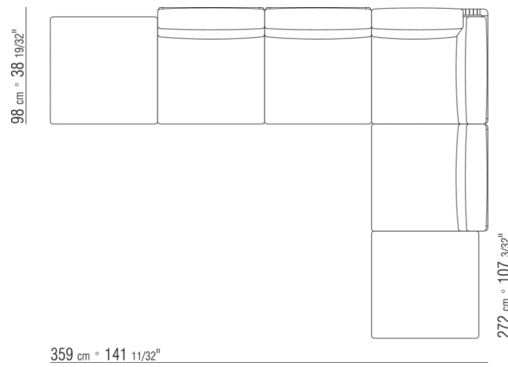

0265XC

- N.2 COD.0265G0 - POUF CM.87 x87
- N.3 COD.0265A3 - MODULO CM.87 x98
- N.1 COD.0265C0 - ÁNGULO CM.98 x98