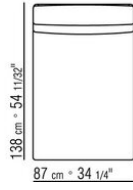

Tapicería de tela desenfundable.

Cubierta de material impermeable. La cubierta se realiza bajo pedido con cargo extra

COD. 0265F3

0265XA

- N.1 COD.0265B1 - FINAL IZQ CM.98 x98
- N.1 COD.0265A3 - MODULO CM.87 x98
- N.1 COD.0265B0 - FINAL D CM.98 x98