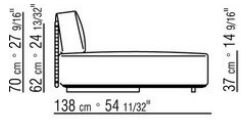

COD. 0265F3