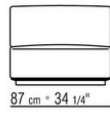

COD. 0265F3