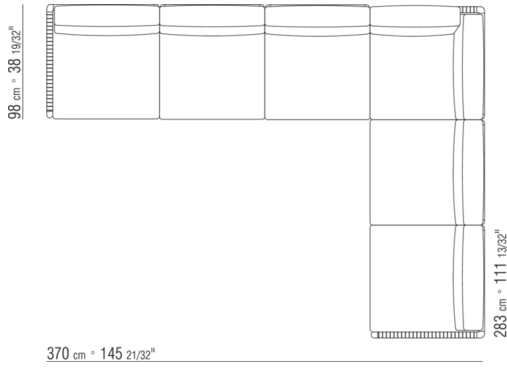

0265XD

- N.1 COD.0265B1 - FINAL IZQ CM.98 x98
- N.3 COD.0265A3 - MODULO CM.87 x98
- N.1 COD.0265C0 - ÁNGULO CM.98 x98
- N.1 COD.0265B0 - FINAL D CM.98 x98