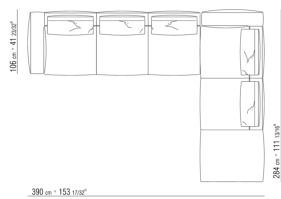

0271XT

N.1 COD.027117 - FINAL IZQ / FINISH PLUS CM.284 x106
N.1 COD.027127 - DORMEUSE FINAL IZQ / FINISH PLUS
CM.284 x106