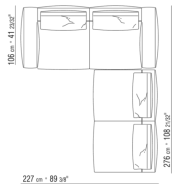

0271XA

N.1 COD.0271A3 - SOFA' CM.227 x106
N.1 COD.0271A8 - MODULO CM.170 x106
N.4 COD.027198 - COJIN CM.52 x48