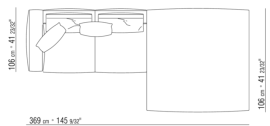

0271XY

- N.1 COD.027127 - DORMEUSE FINAL IZQ / FINISH PLUS CM.284 x106
- N.1 COD.027146 - MODULO D C/BRAZO FINISH PLUS CM.312 x106
- N.4 COD.027198 - COJIN CM.52 x48

0271YN

- N.1 COD.027113 - FINAL IZQ / FINISH PLUS CM.199 x106
- N.1 COD.028753 - POUF FINISH PLUS CM.170 x170
- N.2 COD.027198 - COJIN CM.52 x48

0287XA

- N.1 COD.0287B3 - FINAL IZQ CM.199 x116
- N.1 COD.0287B4 - FINAL D CM.199 x179