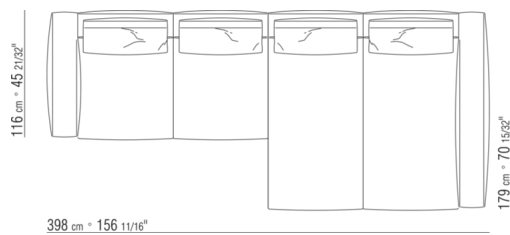

- N.1 COD.0287B3 - FINAL IZQ CM.199 x116
- N.1 COD.0287B4 - FINAL D CM.199 x179