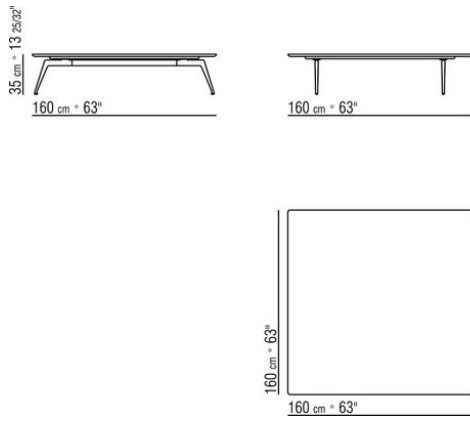

ESTE ANTONIO CITTERIO 2017
COUCHTISCHE/BEISTELLTISCHE

ESTE | ANTONIO CITTERIO | 2017

Platte holzplatte in den ausführungen canaletto, extra canaletto oder esche: natur, nussbaum-, teak-, wenge-, ebenholzfarben oder braun gebeizt. Lack hochglanz: weiß, schwarz, lila, kiefergrün, lachsfarbe, graugrün, mokka, taubengrau, senf, safrangelb, burgunder, petrol, graublau, moosgrün und ziegelrot. Marmorplatte: calacatta oro glänzend, calacatta oro matt, bianco carrara glänzend, nero marquina glänzend, emperador glänzend, emperador matt,

Tischhöhe: tischchen mit holzplatte h.33cm, mit marmorplatte h.35cm.

COD. 023572

COD. 023574

COD. 023575