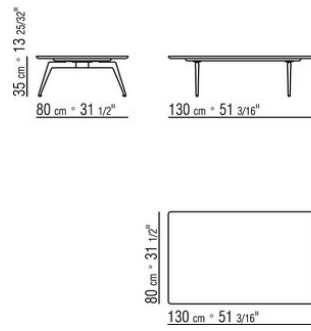

Tischhöhe: tischchen mit holzplatte h.33cm, mit marmorplatte h.35cm.

COD. 023572

COD. 023574

COD. 023575