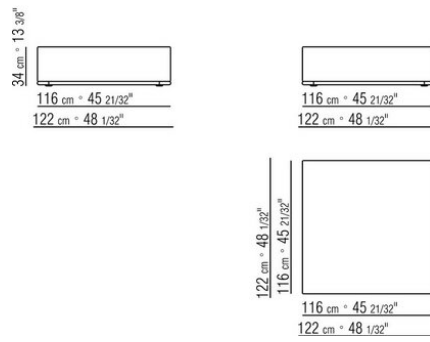

COD. 029370

COD. 029372

0293ХА

- N.1 COD.029346 - 6-СТОРОННИЙ ЭЛЕМЕНТ - ПРАВЫЙ СМ.253 x156
- N.1 COD.029350 - ПУФ СМ.107 x107
- N.1 COD.0293D9 - ЛЕВОСТОРОННИЙ ТЕРМИНАЛЬНЫЙ МОДУЛЬ СМ.127 x270
- N.2 COD.029399 - ПОДУШКА СМ.90 x65
- N.3 COD.029398 - ПОДУШКА СМ.65 x65

0293ХВ

- N.1 COD.0293C1 - ЛЕВАЯ СТОРОНА СМ.252 x122
- N.1 COD.0293D9 - ЛЕВОСТОРОННИЙ ТЕРМИНАЛЬНЫЙ МОДУЛЬ СМ.127 x270
- N.2 COD.029399 - ПОДУШКА СМ.90 x65
- N.4 COD.029398 - ПОДУШКА СМ.65 x65

0293ХС

- N.1 COD.029346 - 6-СТОРОННИЙ ЭЛЕМЕНТ - ПРАВЫЙ СМ.253 x156
- N.1 COD.0293D5 - ЛЕВОСТОРОННИЙ ТЕРМИНАЛЬНЫЙ МОДУЛЬ ИЗ КОЖИ СМ.137 x180
- N.1 COD.029399 - ПОДУШКА СМ.90 x65
- N.2 COD.029398 - ПОДУШКА СМ.65 x65