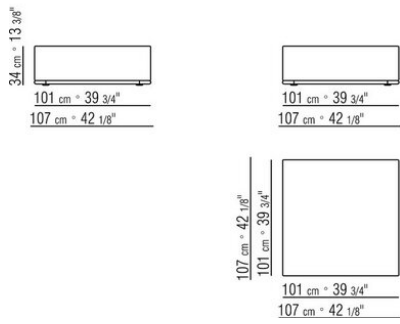

COD. 029370

COD. 029372

0293ХА

- N.1 COD.029346 - 6-СТОРОННИЙ ЭЛЕМЕНТ - ПРАВЫЙ СМ.253 x156
- N.1 COD.029350 - ПУФ СМ.107 x107
- N.1 COD.0293D9 - ЛЕВОСТОРОННИЙ ТЕРМИНАЛЬНЫЙ МОДУЛЬ СМ.127 x270
- N.2 COD.029399 - ПОДУШКА СМ.90 x65
- N.3 COD.029398 - ПОДУШКА СМ.65 x65

0293ХВ

- N.1 COD.0293C1 - ЛЕВАЯ СТОРОНА СМ.252 x122
- N.1 COD.0293D9 - ЛЕВОСТОРОННИЙ ТЕРМИНАЛЬНЫЙ МОДУЛЬ СМ.127 x270
- N.2 COD.029399 - ПОДУШКА СМ.90 x65
- N.4 COD.029398 - ПОДУШКА СМ.65 x65

0293ХС

- N.1 COD.029346 - 6-СТОРОННИЙ ЭЛЕМЕНТ - ПРАВЫЙ СМ.253 x156
- N.1 COD.0293D5 - ЛЕВОСТОРОННИЙ ТЕРМИНАЛЬНЫЙ МОДУЛЬ ИЗ КОЖИ СМ.137 x180
- N.1 COD.029399 - ПОДУШКА СМ.90 x65
- N.2 COD.029398 - ПОДУШКА СМ.65 x65