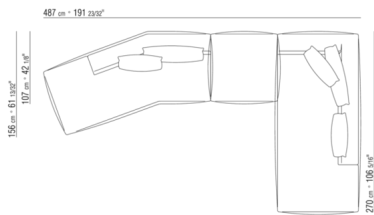

COD. 029370

COD. 029372

0293ХА

- N.1 COD.029346 - 6-СТОРОННИЙ ЭЛЕМЕНТ - ПРАВЫЙ СМ.253 x156
- N.1 COD.029350 - ПУФ СМ.107 x107
- N.1 COD.0293D9 - ЛЕВОСТОРОННИЙ ТЕРМИНАЛЬНЫЙ МОДУЛЬ СМ.127 x270
- N.2 COD.029399 - ПОДУШКА СМ.90 x65
- N.3 COD.029398 - ПОДУШКА СМ.65 x65