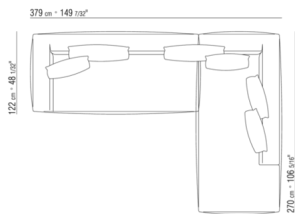

COD. 029370

COD. 029372

0293ХА

- N.1 COD.029346 - 6-СТОРОННИЙ ЭЛЕМЕНТ - ПРАВЫЙ СМ.253 x156
- N.1 COD.029350 - ПУФ СМ.107 x107
- N.1 COD.0293D9 - ЛЕВОСТОРОННИЙ ТЕРМИНАЛЬНЫЙ МОДУЛЬ СМ.127 x270
- N.2 COD.029399 - ПОДУШКА СМ.90 x65
- N.3 COD.029398 - ПОДУШКА СМ.65 x65

0293ХВ

- N.1 COD.0293C1 - ЛЕВАЯ СТОРОНА СМ.252 x122
- N.1 COD.0293D9 - ЛЕВОСТОРОННИЙ ТЕРМИНАЛЬНЫЙ МОДУЛЬ СМ.127 x270
- N.2 COD.029399 - ПОДУШКА СМ.90 x65
- N.4 COD.029398 - ПОДУШКА СМ.65 x65

0293ХС

- N.1 COD.029346 - 6-СТОРОННИЙ ЭЛЕМЕНТ - ПРАВЫЙ СМ.253 x156
- N.1 COD.0293D5 - ЛЕВОСТОРОННИЙ ТЕРМИНАЛЬНЫЙ МОДУЛЬ ИЗ КОЖИ СМ.137 x180
- N.1 COD.029399 - ПОДУШКА СМ.90 x65
- N.2 COD.029398 - ПОДУШКА СМ.65 x65