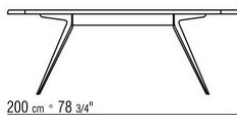

Piano in pietra nelle tipologie lavica, porfido, cardoso, beola argentata

Articoli 238L1, 238L2, 238L3, 238L4, 238M1, 238M3, 238M5, 238M6, 238M7, 238M8 piano in legno massello di iroko nelle finiture naturale, tinto grigio, laccato bianco, tinto marrone

Cover in materiale impermeabile, la cover è a richiesta con supplemento di prezzo

COD. 0238L1

COD. 0238L2

COD. 0238L3

COD. 0238L4

COD. 0238M1

COD. 0238M3

COD. 0238M5