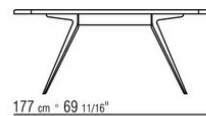

Piano in pietra nelle tipologie lavica, porfido, cardoso, beola argentata

Articoli 238L1, 238L2, 238L3, 238L4, 238M1, 238M3, 238M5, 238M6, 238M7, 238M8 piano in legno massello di iroko nelle finiture naturale, tinto grigio, laccato bianco, tinto marrone

Cover in materiale impermeabile, la cover è a richiesta con supplemento di prezzo

COD. 0238L1

COD. 0238L2

COD. 0238L3

COD. 0238L4

COD. 0238M1

COD. 0238M3

COD. 0238M5