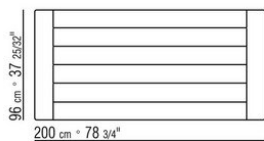

COD. 0238M5