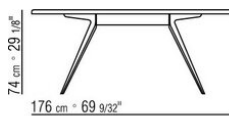

Piano in pietra nelle tipologie lavica, porfido, cardoso, beola argentata

Articoli 238L1, 238L2, 238L3, 238L4, 238M1, 238M3, 238M5, 238M6, 238M7, 238M8 piano in legno massello di iroko nelle finiture naturale, tinto grigio, laccato bianco, tinto marrone

Cover in materiale impermeabile, la cover è a richiesta con supplemento di prezzo

COD. 0238L1

COD. 0238L2

COD. 0238L3

COD. 0238L4

COD. 0238M1

COD. 0238M3

COD. 0238M5