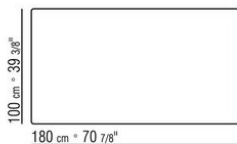

COD. 0238L5