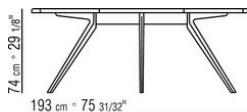

Piano in pietra nelle tipologie lavica, porfido, cardoso, beola argentata

Articoli 238L1, 238L2, 238L3, 238L4, 238M1, 238M3, 238M5, 238M6, 238M7, 238M8 piano in legno massello di iroko nelle finiture naturale, tinto grigio, laccato bianco, tinto marrone

Cover in materiale impermeabile, la cover è a richiesta con supplemento di prezzo

COD. 0238L1

COD. 0238L2

COD. 0238L3

COD. 0238L4

COD. 0238M1

COD. 0238M3

COD. 0238M5