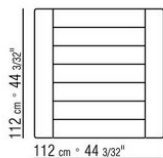

Piano in pietra nelle tipologie lavica, porfido, cardoso, beola argentata

Articoli 238L1, 238L2, 238L3, 238L4, 238M1, 238M3, 238M5, 238M6, 238M7, 238M8 piano in legno massello di iroko nelle finiture naturale, tinto grigio, laccato bianco, tinto marrone

Cover in materiale impermeabile, la cover è a richiesta con supplemento di prezzo

COD. 0238L1

COD. 0238L2

COD. 0238L3

COD. 0238L4

COD. 0238M1

COD. 0238M3

COD. 0238M5