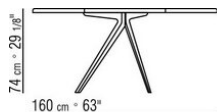

Piano in pietra nelle tipologie lavica, porfido, cardoso, beola argentata

Articoli 238L1, 238L2, 238L3, 238L4, 238M1, 238M3, 238M5, 238M6, 238M7, 238M8 piano in legno massello di iroko nelle finiture naturale, tinto grigio, laccato bianco, tinto marrone

Cover in materiale impermeabile, la cover è a richiesta con supplemento di prezzo

COD. 0238L1

COD. 0238L2

COD. 0238L3

COD. 0238L4

COD. 0238M1

COD. 0238M3

COD. 0238M5