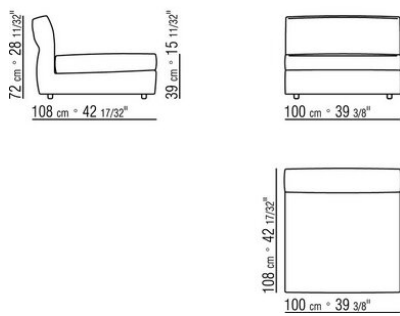

Ножки из металла, отделка: сатинированная, хром, вороненая, черный хром, глянцевый антрацит. С

наконечниками из термопластика

Обивка съемная, из ткани или из кожи

COD. 024302

COD. 024303

COD. 024305

COD. 024312