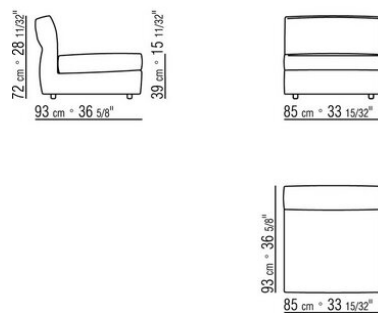

Ножки из металла, отделка: сатинированная, хром, вороненая, черный хром, глянцевый антрацит. С

наконечниками из термопластика

Обивка съемная, из ткани или из кожи

COD. 024302

COD. 024303

COD. 024305

COD. 024312