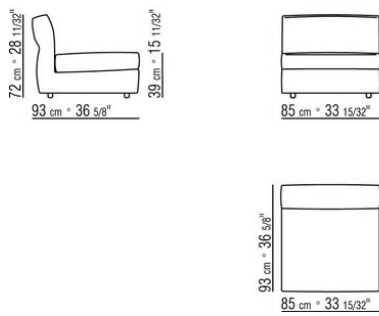

COD. 024302