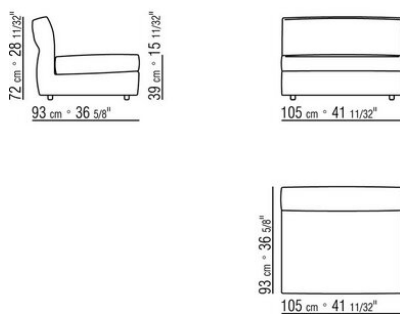

COD. 024313

COD. 024340