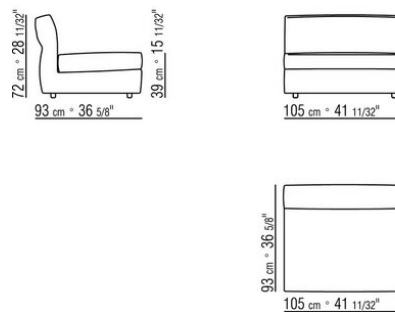

Ножки из металла, отделка: сатинированная, хром, вороненая, черный хром, глянцевый антрацит. С

наконечниками из термопластика

Обивка съемная, из ткани или из кожи

COD. 024302

COD. 024303

COD. 024305

COD. 024312