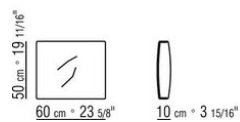

COD. 024355

COD. 024356

COD. 024398

COD. 024399

0243ХА

- N.2 COD.024341 - подлокотник с движением CM.103 х36
- N.3 COD.024305 - ЭЛЕМЕНТ CM.100 х108
- N.3 COD.024398 - ПОДУШКА CM.45 х45
- N.3 COD.024399 - ПОДУШКА CM.60 х50