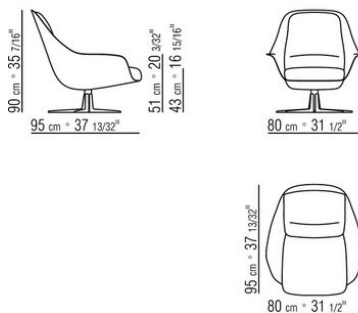

COD. 024842