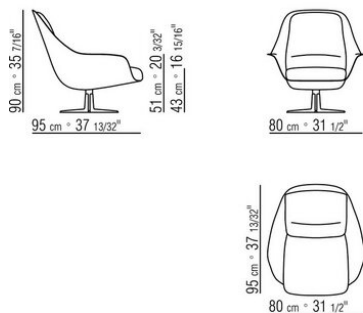

COD. 024865

COD. 024841