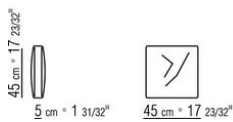

COD. 015Z99

015ZXA

- N.1 COD.015Z21 - ЛЕВАЯ СТОРОНА СМ.185 x97
- N.1 COD.015Z20 - ПРАВАЯ СТОРОНА СМ.185 x97
- N.5 COD.015Z98 - ПОДУШКА СМ.45 x45
- N.1 COD.015Z40 - УГОЛ СМ.97 x97
- N.4 COD.015Z99 - ПОДУШКА СМ.63 x55