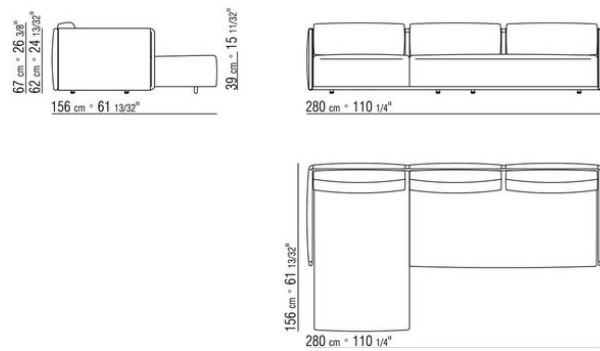

COD. 015Z10