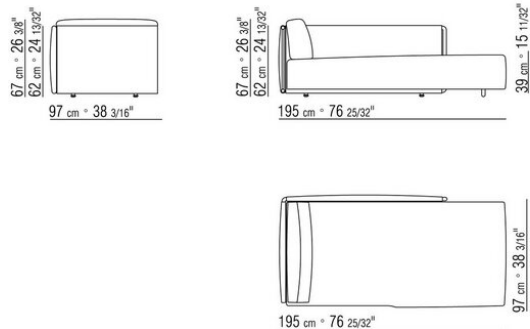

COD. 015Z35