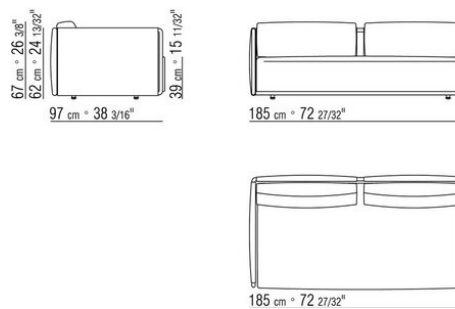

Дополнительные подушки по запросу за дополнительную плату.

Обивка съемная, из ткани или из кожи.

COD. 015Z02

COD. 015Z03

COD. 015Z04

COD. 015Z10

COD. 015Z12

COD. 015Z21

COD. 015Z99

015ZXA

- N.1 COD.015Z21 - ЛЕВАЯ СТОРОНА СМ.185 x97
- N.1 COD.015Z20 - ПРАВАЯ СТОРОНА СМ.185 x97
- N.5 COD.015Z98 - ПОДУШКА СМ.45 x45
- N.1 COD.015Z40 - УГОЛ СМ.97 x97
- N.4 COD.015Z99 - ПОДУШКА СМ.63 x55