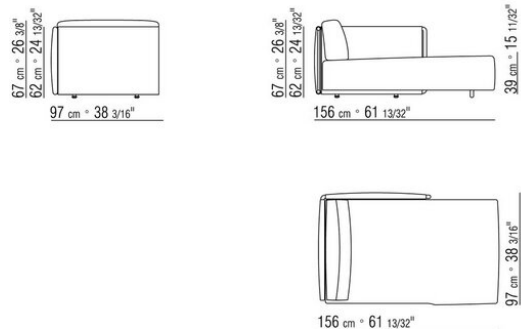

COD. 015Z33