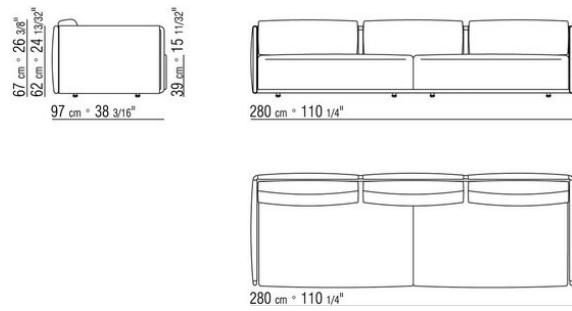

COD. 015Z03