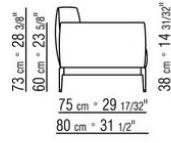

Perfil tapicería la confección, tanto en tela como en piel, incluye un perfil de grosgrain que se puede realizar en todos los colores del muestrario.

Las dimensiones del reposabrazos y del respaldo deben considerarse indicativas

DIBUJOS TECNICOS | ROMEO COMPACT

COD. 0264F2

COD. 0264F3

COD. 0264F4

COD. 0264F5

COD. 026498