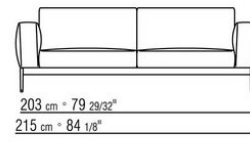

Perfil tapicería la confección, tanto en tela como en piel, incluye un perfil de grosgrain que se puede realizar en todos los colores del muestrario.

Las dimensiones del reposabrazos y del respaldo deben considerarse indicativas

DIBUJOS TECNICOS | ROMEO COMPACT

COD. 0264F2

COD. 0264F3

COD. 0264F4

COD. 0264F5

COD. 026498