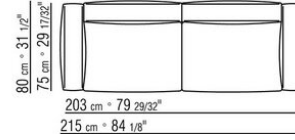

Perfil tapicería la confección, tanto en tela como en piel, incluye un perfil de grosgrain que se puede realizar en todos los colores del muestrario.

Las dimensiones del reposabrazos y del respaldo deben considerarse indicativas

DIBUJOS TECNICOS | ROMEO COMPACT

COD. 0264F2

COD. 0264F3

COD. 0264F4

COD. 0264F5

COD. 026498