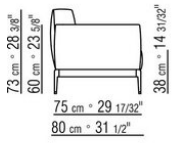

Perfil tapicería la confección, tanto en tela como en piel, incluye un perfil de grosgrain que se puede realizar en todos los colores del muestrario.

Las dimensiones del reposabrazos y del respaldo deben considerarse indicativas

DIBUJOS TECNICOS | ROMEO COMPACT

COD. 0264F2

COD. 0264F3

COD. 0264F4

COD. 0264F5

COD. 026498