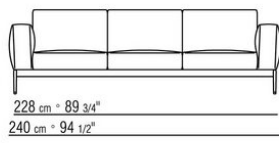

Perfil tapicería la confección, tanto en tela como en piel, incluye un perfil de grosgrain que se puede realizar en todos los colores del muestrario.

Las dimensiones del reposabrazos y del respaldo deben considerarse indicativas

DIBUJOS TECNICOS | ROMEO COMPACT

COD. 0264F2

COD. 0264F3

COD. 0264F4

COD. 0264F5

COD. 026498