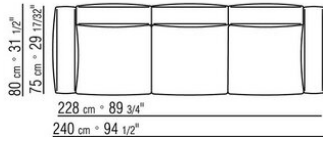

Perfil tapicería la confección, tanto en tela como en piel, incluye un perfil de grosgrain que se puede realizar en todos los colores del muestrario.

Las dimensiones del reposabrazos y del respaldo deben considerarse indicativas

DIBUJOS TECNICOS | ROMEO COMPACT

COD. 0264F2

COD. 0264F3

COD. 0264F4

COD. 0264F5

COD. 026498