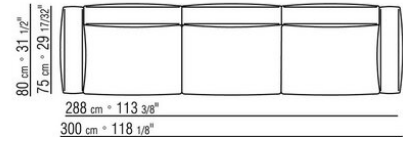

Perfil tapicería la confección, tanto en tela como en piel, incluye un perfil de grosgrain que se puede realizar en todos los colores del muestrario.

Las dimensiones del reposabrazos y del respaldo deben considerarse indicativas

DIBUJOS TECNICOS | ROMEO COMPACT

COD. 0264F2

COD. 0264F3

COD. 0264F4

COD. 0264F5

COD. 026498