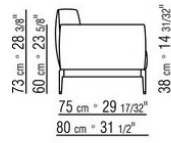

Perfil tapicería la confección, tanto en tela como en piel, incluye un perfil de grosgrain que se puede realizar en todos los colores del muestrario.

Las dimensiones del reposabrazos y del respaldo deben considerarse indicativas

DIBUJOS TECNICOS | ROMEO COMPACT

COD. 0264F2

COD. 0264F3

COD. 0264F4

COD. 0264F5

COD. 026498