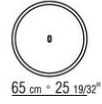

COD. 029161