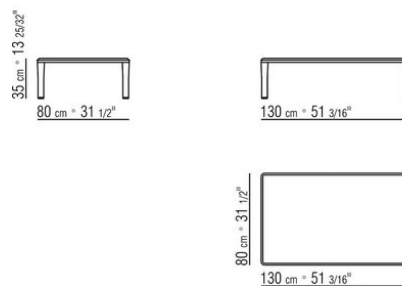

支脚采用金属材质，表面处理有磨砂、镀铬、磨光、黑铬、亮面无烟煤色。支脚配有热塑材料脚垫。

Flexform

保留在任何时候对其产品进行其认为适当的改进或修改的权利，包括美学性质、技术性、尺寸和材料等方面，恕不另行通知。

茶几

COD. 02B260

COD. 02B261

COD. 02B263

COD. 02B264