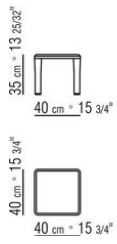

COD. 02B260