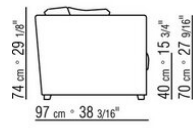

COD. 014269

COD. 014273

COD. 014275

COD. 014277

COD. 014279

COD. 014299

COD. 014298

COD. 014297

COD. 014290

0142XA

- N.1 COD.014267 - END UNIT L CM.201 x97
- N.1 COD.014221 - DORMEUSE / LONG CORNER L CM.210 x97
- N.5 COD.014299 - CUSHION CM.40 x40

0142XB

- N.1 COD.014265 - END UNIT L CM.164 x97
- N.1 COD.014274 - CORNER R CM.164 x97
- N.1 COD.014262 - END UNIT R CM.140 x97
- N.5 COD.014299 - CUSHION CM.40 x40