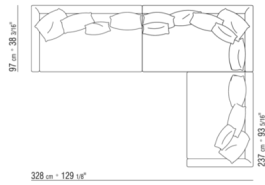

COD. 014290

0142XA

- N.1 COD.014267 - END UNIT L CM.201 x97
- N.1 COD.014221 - DORMEUSE / LONG CORNER L CM.210 x97
- N.5 COD.014299 - CUSHION CM.40 x40

0142XB

- N.1 COD.014265 - END UNIT L CM.164 x97
- N.1 COD.014274 - CORNER R CM.164 x97
- N.1 COD.014262 - END UNIT R CM.140 x97
- N.5 COD.014299 - CUSHION CM.40 x40