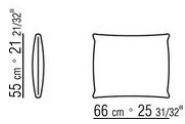

COD. 014269

COD. 014273

COD. 014275

COD. 014277

COD. 014279

COD. 014299

COD. 014298

COD. 014297

COD. 014290

0142XA

- N.1 COD.014267 - END UNIT L CM.201 x97
- N.1 COD.014221 - DORMEUSE / LONG CORNER L CM.210 x97
- N.5 COD.014299 - CUSHION CM.40 x40

0142XB

- N.1 COD.014265 - END UNIT L CM.164 x97
- N.1 COD.014274 - CORNER R CM.164 x97
- N.1 COD.014262 - END UNIT R CM.140 x97
- N.5 COD.014299 - CUSHION CM.40 x40