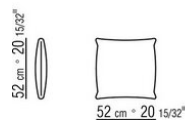

COD. 014269

COD. 014273

COD. 014275

COD. 014277

COD. 014279

COD. 014299

COD. 014298

COD. 014297

COD. 014290

0142XA

- N.1 COD.014267 - END UNIT L CM.201 x97
- N.1 COD.014221 - DORMEUSE / LONG CORNER L CM.210 x97
- N.5 COD.014299 - CUSHION CM.40 x40

0142XB

- N.1 COD.014265 - END UNIT L CM.164 x97
- N.1 COD.014274 - CORNER R CM.164 x97
- N.1 COD.014262 - END UNIT R CM.140 x97
- N.5 COD.014299 - CUSHION CM.40 x40