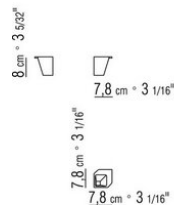

COD. 014269

COD. 014273

COD. 014275

COD. 014277

COD. 014279

COD. 014299

COD. 014298

COD. 014297

COD. 014290

0142XA

- N.1 COD.014267 - END UNIT L CM.201 x97
- N.1 COD.014221 - DORMEUSE / LONG CORNER L CM.210 x97
- N.5 COD.014299 - CUSHION CM.40 x40

0142XB

- N.1 COD.014265 - END UNIT L CM.164 x97
- N.1 COD.014274 - CORNER R CM.164 x97
- N.1 COD.014262 - END UNIT R CM.140 x97
- N.5 COD.014299 - CUSHION CM.40 x40