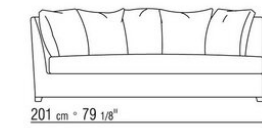

COD. 014269

COD. 014273

COD. 014275

COD. 014277

COD. 014279

COD. 014299

COD. 014298

COD. 014297

COD. 014290

0142XA

- N.1 COD.014267 - END UNIT L CM.201 x97
- N.1 COD.014221 - DORMEUSE / LONG CORNER L CM.210 x97
- N.5 COD.014299 - CUSHION CM.40 x40

0142XB

- N.1 COD.014265 - END UNIT L CM.164 x97
- N.1 COD.014274 - CORNER R CM.164 x97
- N.1 COD.014262 - END UNIT R CM.140 x97
- N.5 COD.014299 - CUSHION CM.40 x40