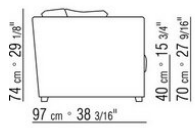

COD. 014269

COD. 014273

COD. 014275

COD. 014277

COD. 014279

COD. 014299

COD. 014298

COD. 014297

COD. 014290

0142XA

- N.1 COD.014267 - END UNIT L CM.201 x97
- N.1 COD.014221 - DORMEUSE / LONG CORNER L CM.210 x97
- N.5 COD.014299 - CUSHION CM.40 x40

0142XB

- N.1 COD.014265 - END UNIT L CM.164 x97
- N.1 COD.014274 - CORNER R CM.164 x97
- N.1 COD.014262 - END UNIT R CM.140 x97
- N.5 COD.014299 - CUSHION CM.40 x40